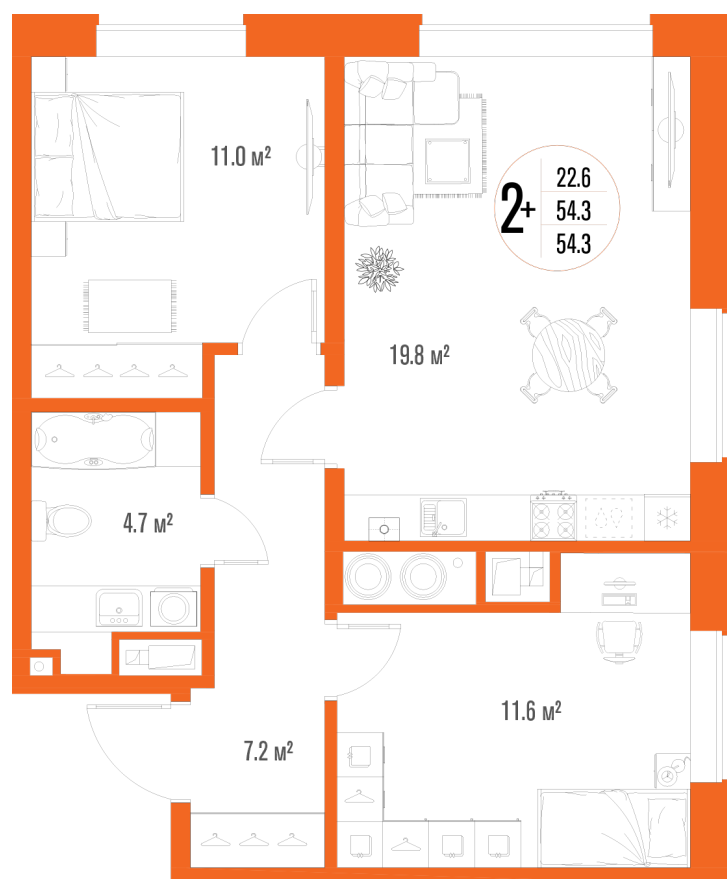

2-комнатная квартира-смарт

Площадь
54.3 м²

Этаж
9/17

Окончание строительства
2 кв. 2027

Стоимость*
от 8 090 700 ₽

Цена за м²*
от 149 000 ₽

* Предложение не является публичной офертой.

Расчёты являются предварительными, произведёнными по минимальным предложениям банков. Предлагаемая скидка является максимальной с учётом специальных ипотечных программ и/или господдержки. Данные обновлены 10.04.2025