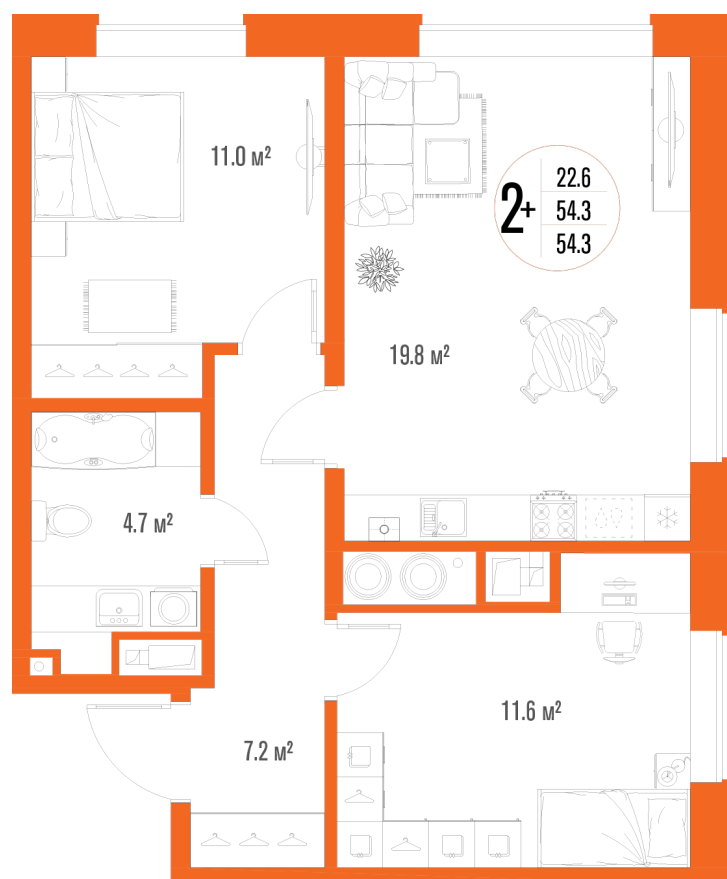

2-комнатная квартира-смарт

Площадь
54.3 м²

Этаж
2/17

Окончание строительства
2 кв. 2027

Стоимость*
от 8 090 700 ₽

Цена за м²*
от 149 000 ₽

* Предложение не является публичной офертой.

Расчёты являются предварительными, произведёнными по минимальным предложениям банков. Предлагаемая скидка является максимальной с учётом специальных ипотечных программ и/или господдержки. Данные обновлены 12.04.2025