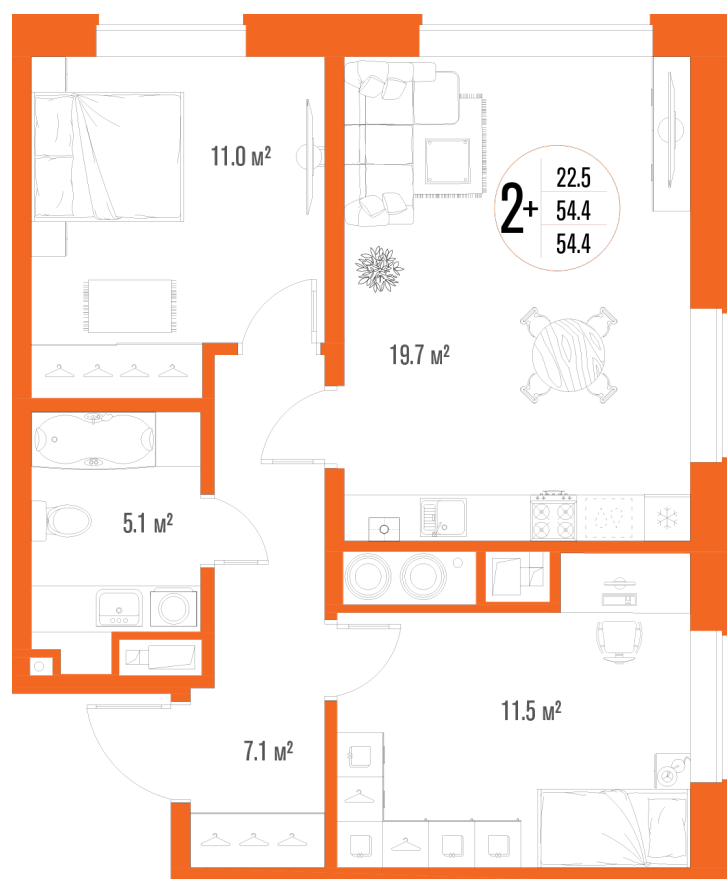

2-комнатная квартира- смарт

Площадь
54.4 м²

Этаж
1/17

Окончание строительства
2 кв. 2027

Стоимость*
от 8 105 600 ₽

Цена за м²*
от 149 000 ₽

* Предложение не является публичной офертой.

Расчёты являются предварительными, произведёнными по минимальным предложениям банков. Предлагаемая скидка является максимальной с учётом специальных ипотечных программ и/или господдержки. Данные обновлены 05.04.2025