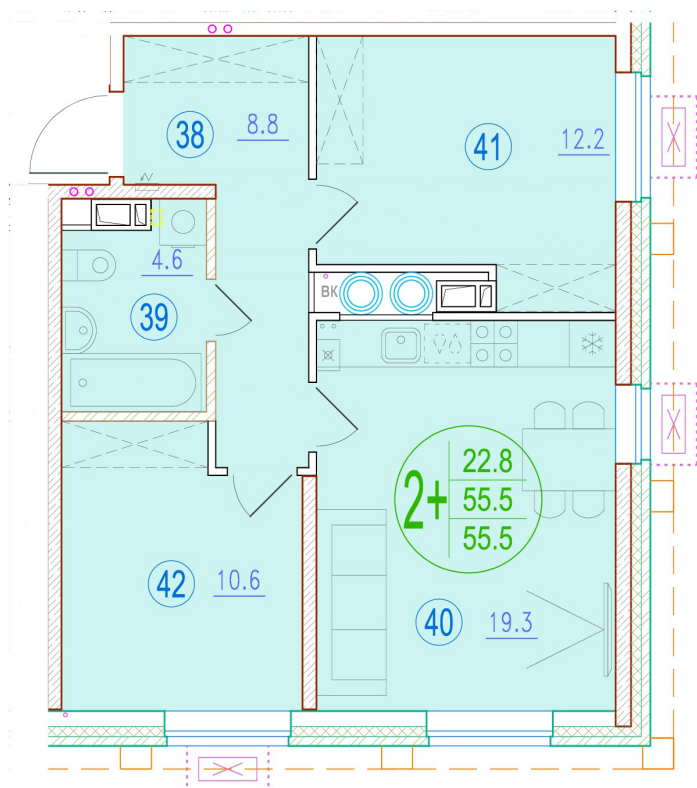

# 2-комнатная квартира-смарт

Площадь  
**55.5 м<sup>2</sup>**

Этаж  
**13/20**

Окончание строительства  
**2 кв. 2026**

Стоимость\*  
**от 8 269 500 ₹**

Цена за м<sup>2</sup>\*  
**от 149 000 ₹**

\* Предложение не является публичной офертой.