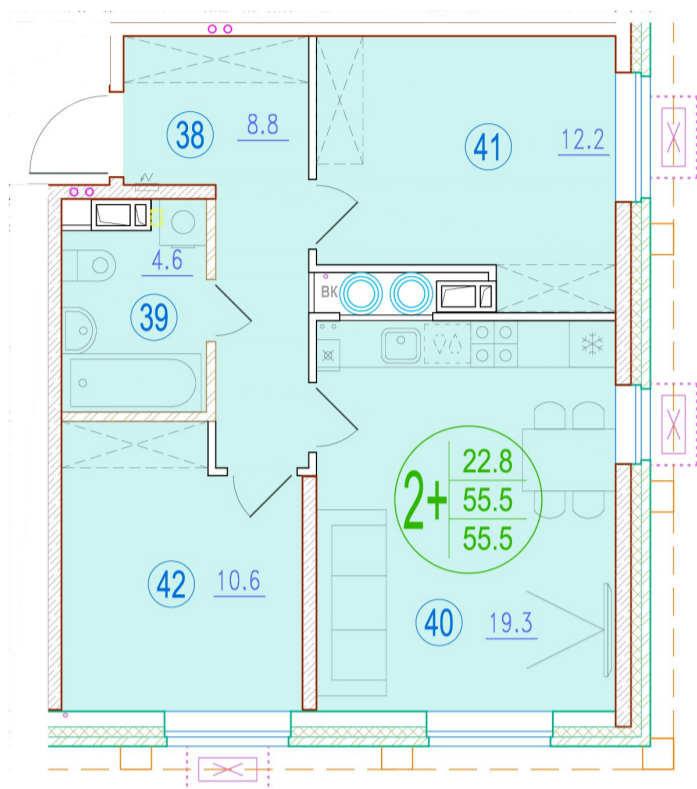

2-комнатная квартира-смарт

Площадь
55.5 м²

Этаж
5/20

Окончание строительства
2 кв. 2026

Стоимость*
от 8 269 500 ₹

Цена за м²*
от 149 000 ₹

* Предложение не является публичной офертой.

Расчёты являются предварительными, произведёнными по минимальным предложениям банков. Предлагаемая скидка является максимальной с учётом специальных ипотечных программ и/или господдержки. Данные обновлены 22.12.2024