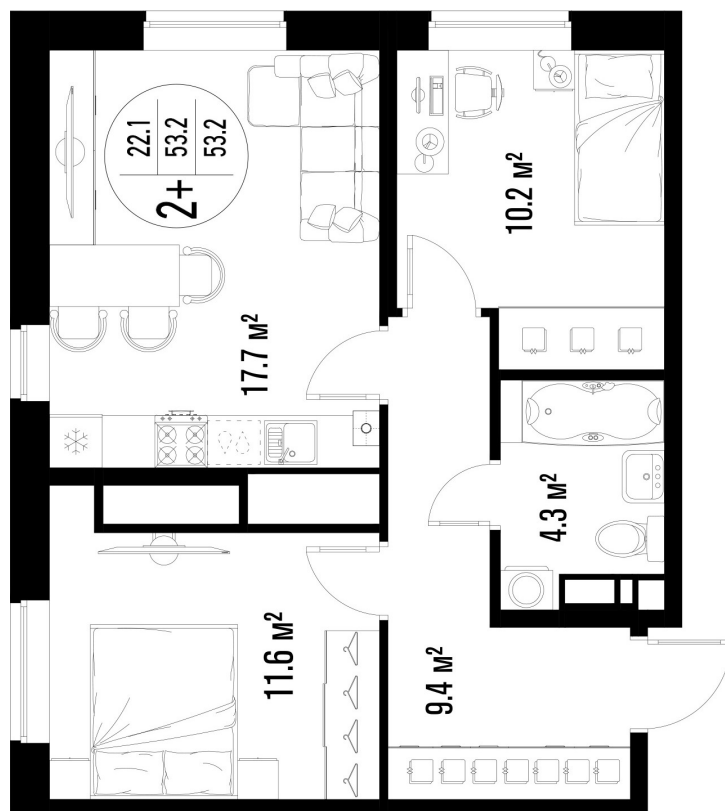

# 2-комнатная квартира- смарт

Площадь  
**53.2 м<sup>2</sup>**

Этаж  
**25/25**

Окончание строительства  
**4 кв. 2026**

Стоимость\*  
**от 7 900 200 ₽**

Цена за м<sup>2</sup>\*  
**от 148 500 ₽**

\* Предложение не является публичной офертой.