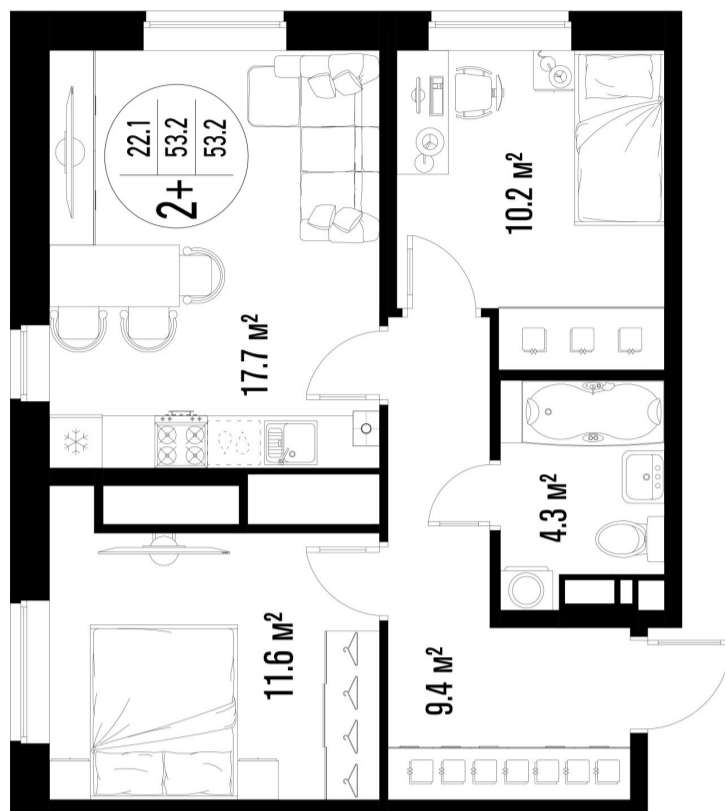

2-комнатная квартира- смарт

Площадь
53.2 м²

Этаж
24/25

Окончание строительства
4 кв. 2026

Стоимость*
от 7 900 200 ₽

Цена за м²*
от 148 500 ₽

* Предложение не является публичной офертой.

Расчёты являются предварительными, произведёнными по минимальным предложениям банков. Предлагаемая скидка является максимальной с учётом специальных ипотечных программ и/или господдержки. Данные обновлены 22.01.2025