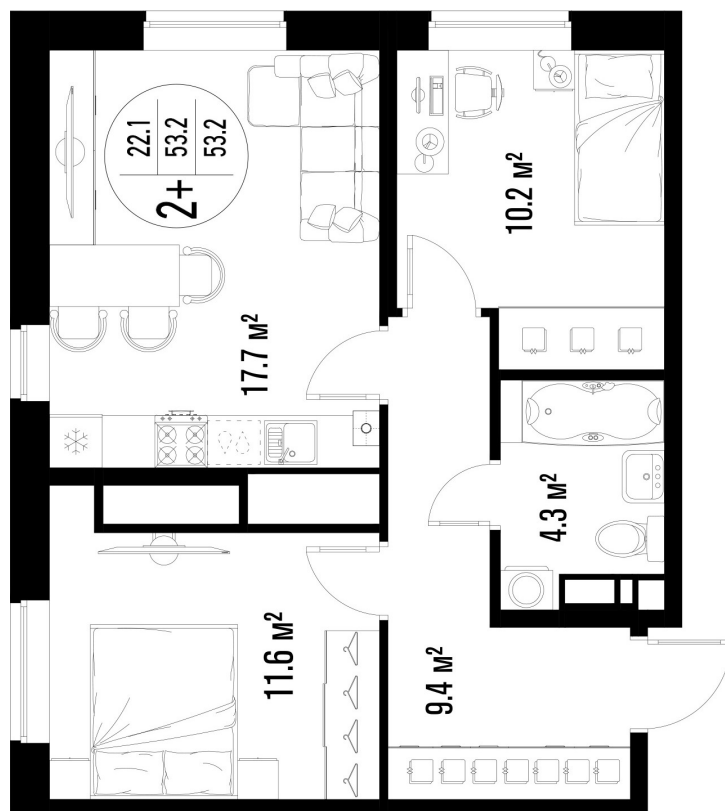

2-комнатная квартира-смарт

Площадь
53.2 м²

Этаж
23/25

Окончание строительства
4 кв. 2026

Стоимость*
от 7 900 200 ₹

Цена за м²*
от 148 500 ₹

* Предложение не является публичной офертой.

Расчёты являются предварительными, произведёнными по минимальным предложениям банков. Предлагаемая скидка является максимальной с учётом специальных ипотечных программ и/или господдержки. Данные обновлены 22.01.2025