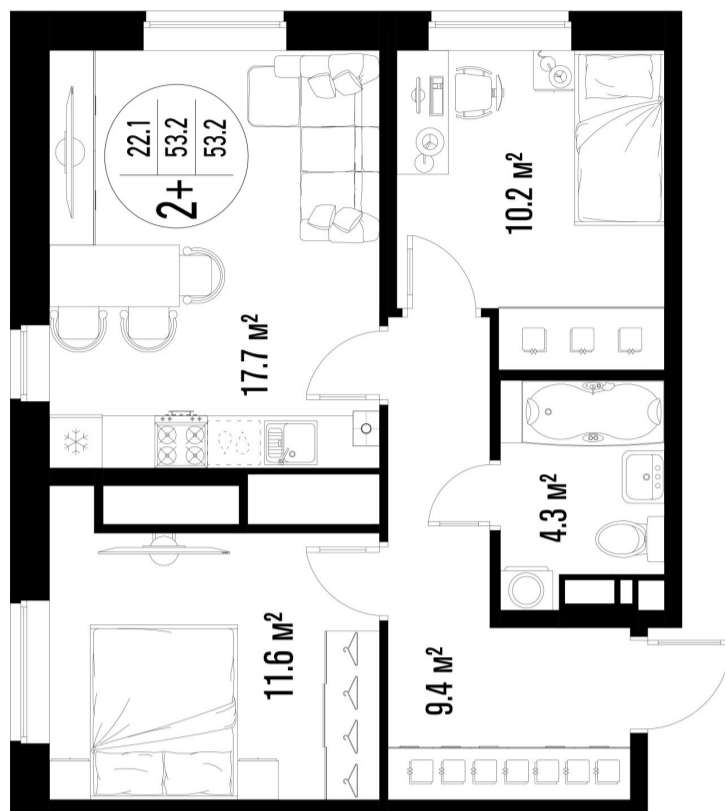

# 2-комнатная квартира- смарт

Площадь  
**53.2 м<sup>2</sup>**

Этаж  
**21/25**

Окончание строительства  
**4 кв. 2026**

Стоимость\*  
**от 7 900 200 ₽**

Цена за м<sup>2</sup>\*  
**от 148 500 ₽**

\* Предложение не является публичной офертой.