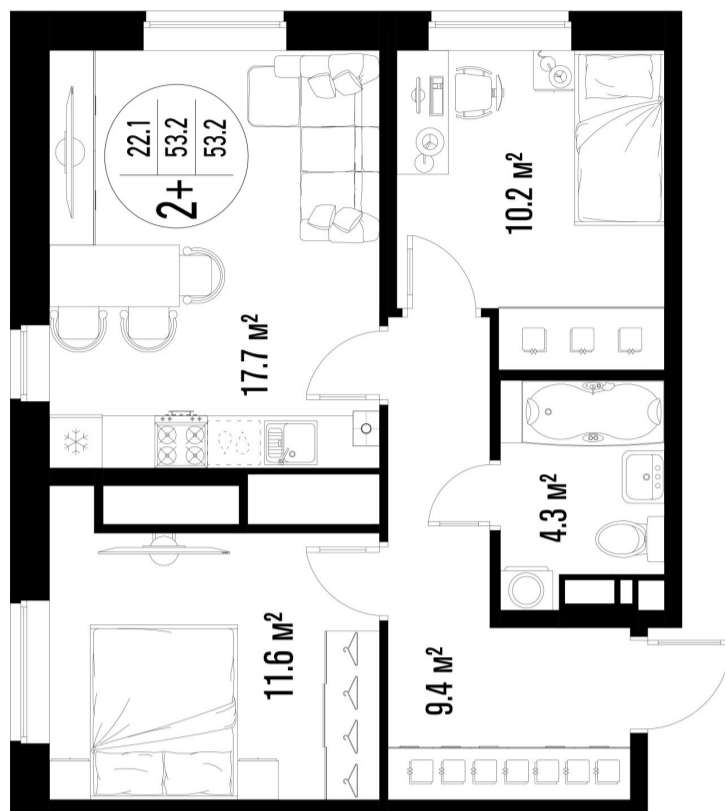

# 2-комнатная квартира- смарт

Площадь  
**53.2 м<sup>2</sup>**

Этаж  
**20/25**

Окончание строительства  
**4 кв. 2026**

Стоимость\*  
**от 7 900 200 ₽**

Цена за м<sup>2</sup>\*  
**от 148 500 ₽**

\* Предложение не является публичной офертой.