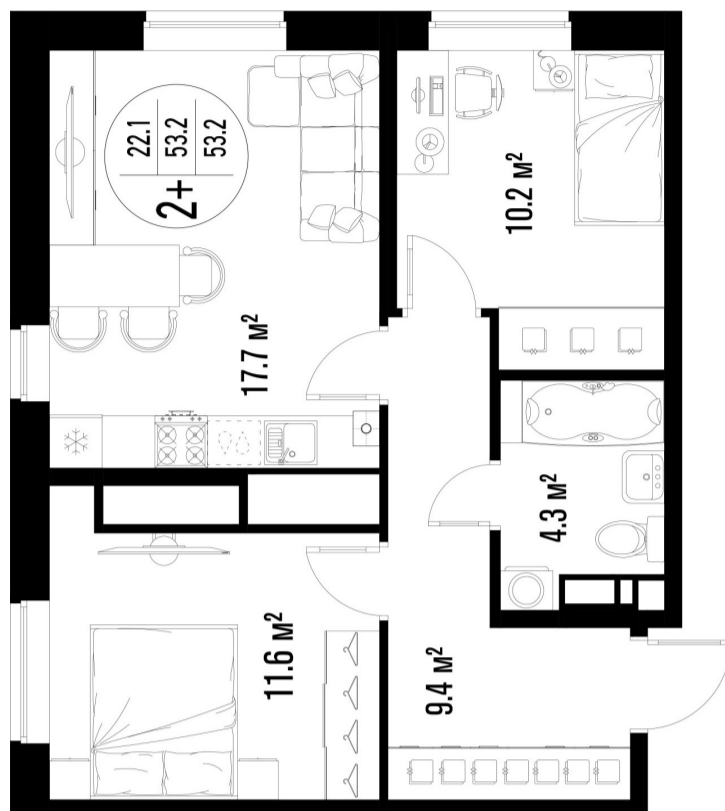

2-комнатная квартира-смарт

Площадь
53.2 м²

Этаж
19/25

Окончание строительства
4 кв. 2026

Стоимость*
от 7 900 200 ₽

Цена за м²*
от 148 500 ₽

* Предложение не является публичной офертой.

Расчёты являются предварительными, произведёнными по минимальным предложениям банков. Предлагаемая скидка является максимальной с учётом специальных ипотечных программ и/или господдержки. Данные обновлены 22.01.2025