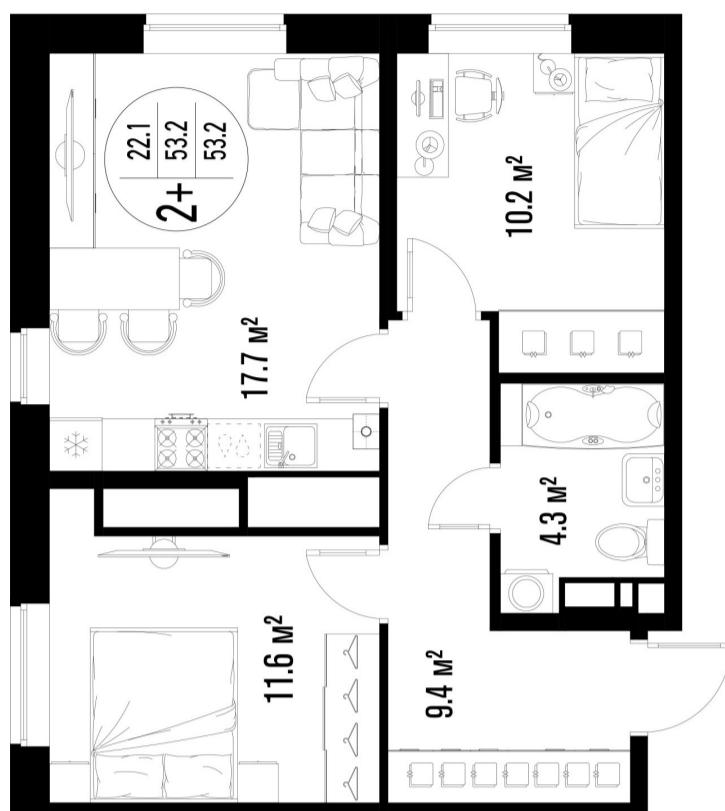

# 2-комнатная квартира-смарт

Площадь  
**53.2 м<sup>2</sup>**

Этаж  
**18/25**

Окончание строительства  
**4 кв. 2026**

Стоимость\*  
**от 7 900 200 ₽**

Цена за м<sup>2</sup>\*  
**от 148 500 ₽**

\* Предложение не является публичной офертой.