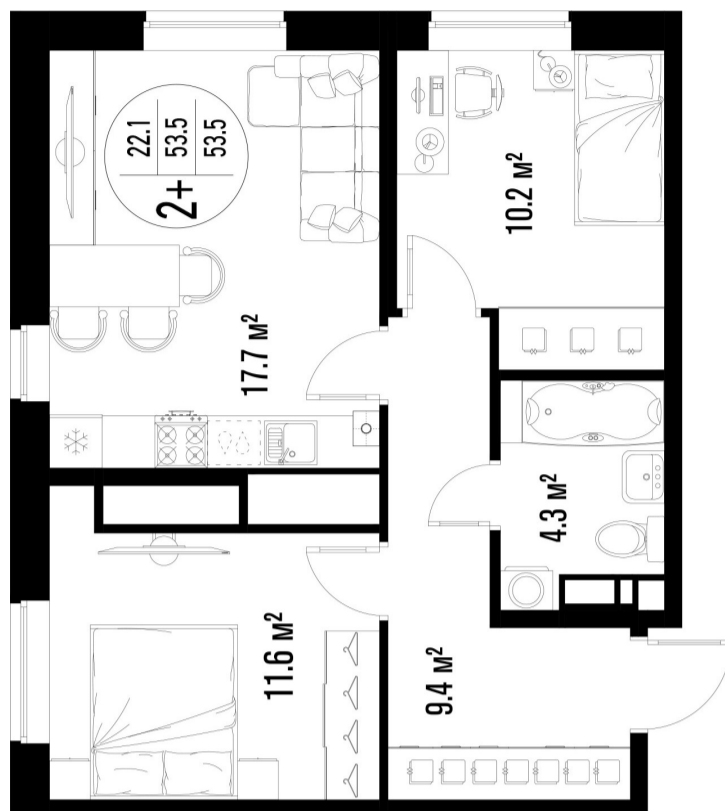

2-комнатная квартира-смарт

Площадь
53.5 м²

Этаж
17/25

Окончание строительства
4 кв. 2026

Стоимость*
от 7 944 750 ₽

Цена за м²*
от 148 500 ₽

* Предложение не является публичной офертой.

Расчёты являются предварительными, произведёнными по минимальным предложениям банков. Предлагаемая скидка является максимальной с учётом специальных ипотечных программ и/или господдержки. Данные обновлены 22.01.2025