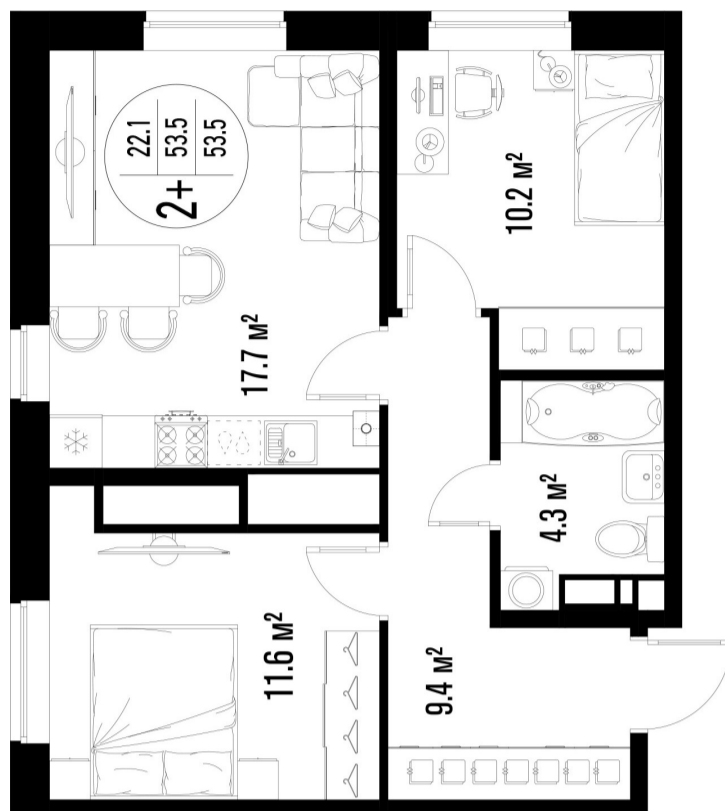

2-комнатная квартира-смарт

Площадь
53.5 м²

Этаж
14/25

Окончание строительства
4 кв. 2026

Стоимость*
от 7 944 750 ₽

Цена за м²*
от 148 500 ₽

* Предложение не является публичной офертой.

Расчёты являются предварительными, произведёнными по минимальным предложениям банков. Предлагаемая скидка является максимальной с учётом специальных ипотечных программ и/или господдержки. Данные обновлены 22.01.2025