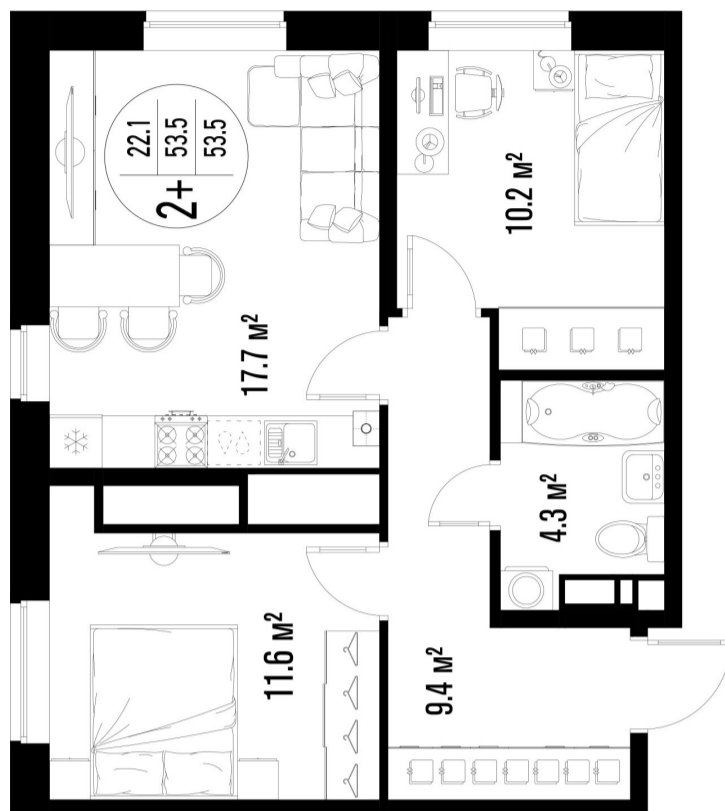

2-комнатная квартира-смарт

Площадь
53.5 м²

Этаж
12/25

Окончание строительства
4 кв. 2026

Стоимость*
от 7 944 750 ₽

Цена за м²*
от 148 500 ₽

* Предложение не является публичной офертой.

Расчёты являются предварительными, произведёнными по минимальным предложениям банков. Предлагаемая скидка является максимальной с учётом специальных ипотечных программ и/или господдержки. Данные обновлены 22.01.2025