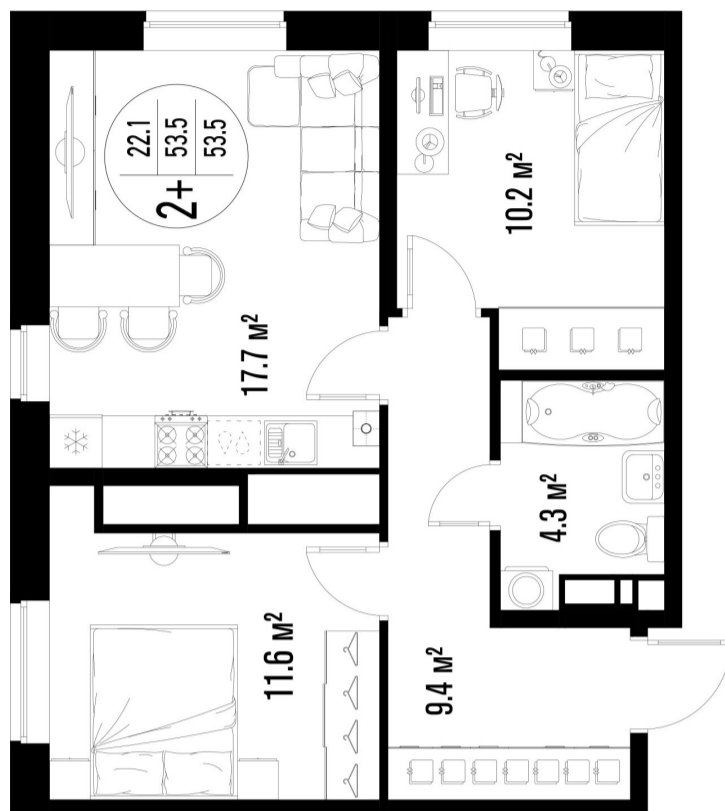

2-комнатная квартира-смарт

Площадь
53.5 м²

Этаж
11/25

Окончание строительства
4 кв. 2026

Стоимость*
от 7 944 750 ₽

Цена за м²*
от 148 500 ₽

* Предложение не является публичной офертой.

Расчёты являются предварительными, произведёнными по минимальным предложениям банков. Предлагаемая скидка является максимальной с учётом специальных ипотечных программ и/или господдержки. Данные обновлены 22.01.2025