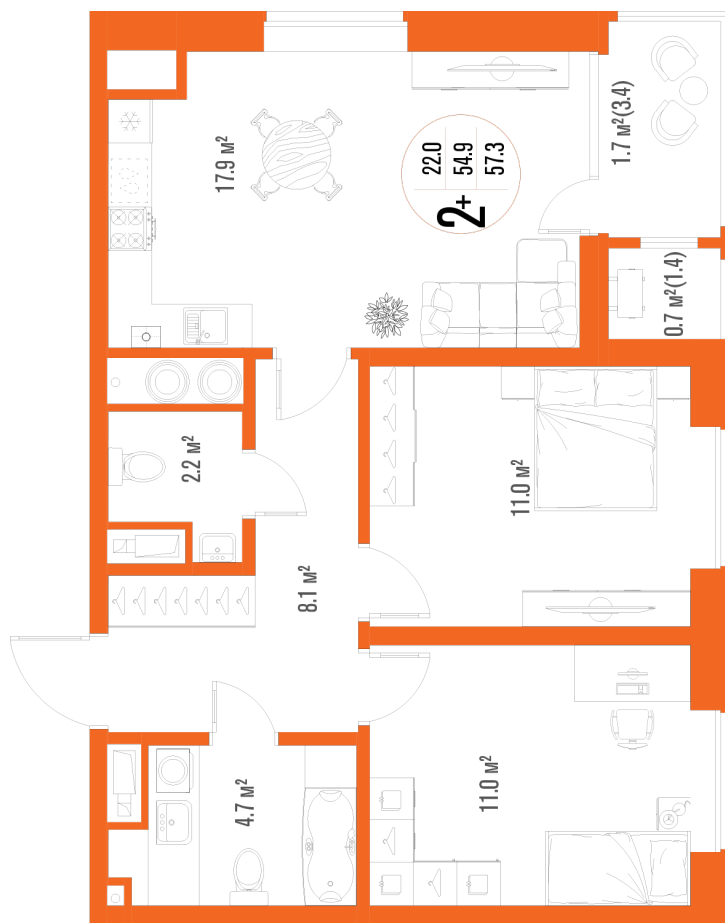

2-комнатная квартира-смарт

Площадь
57.3 м²

Этаж
17/17

Окончание строительства
2 кв. 2027

Стоимость*
от 8 480 400 ₽

Цена за м²*
от 148 000 ₽

* Предложение не является публичной офертой.

Расчёты являются предварительными, произведёнными по минимальным предложениям банков. Предлагаемая скидка является максимальной с учётом специальных ипотечных программ и/или господдержки. Данные обновлены 04.04.2025