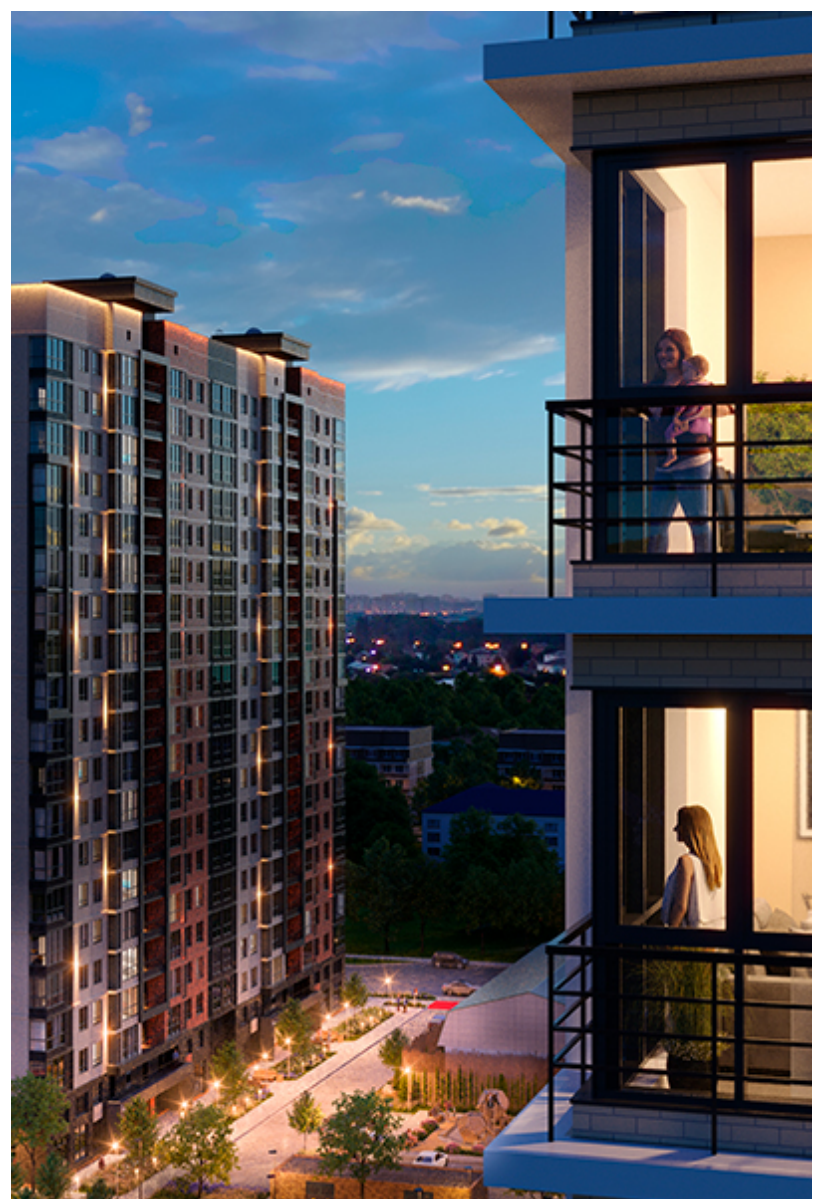

2-комнатная квартира-смарт

Площадь
57.3 м²

Этаж
17/17

Окончание строительства
2 кв. 2027

Стоимость*
от 8 480 400 ₽

Цена за м²*
от 148 000 ₽

* Предложение не является публичной офертой.

Расчёты являются предварительными, произведёнными по минимальным предложениям банков. Предлагаемая скидка является максимальной с учётом специальных ипотечных программ и/или господдержки. Данные обновлены 04.04.2025

Жилой квартал «Центральный»

Адрес ЖК: г. Астрахань, ул. Ахшарумова, 29

Жилой квартал «Центральный» расположен в самом центре города Астрахань с видом на Кремль, сочетает в себе традиции качества, авторскую архитектуру и современные технологии. Дома нового поколения для людей, которые выше всего ценят качество, комфорт, безопасность и свое время, выбирая лучшее для своей семьи.

- Вид на Кремль
- Детский сад от застройщика
- Собственный прогулочный бульвар
- Система «Умный дом»
- Детские экоплощадки
- Отделка White box

[Узнать подробнее](#)
[о жилом комплексе](#)