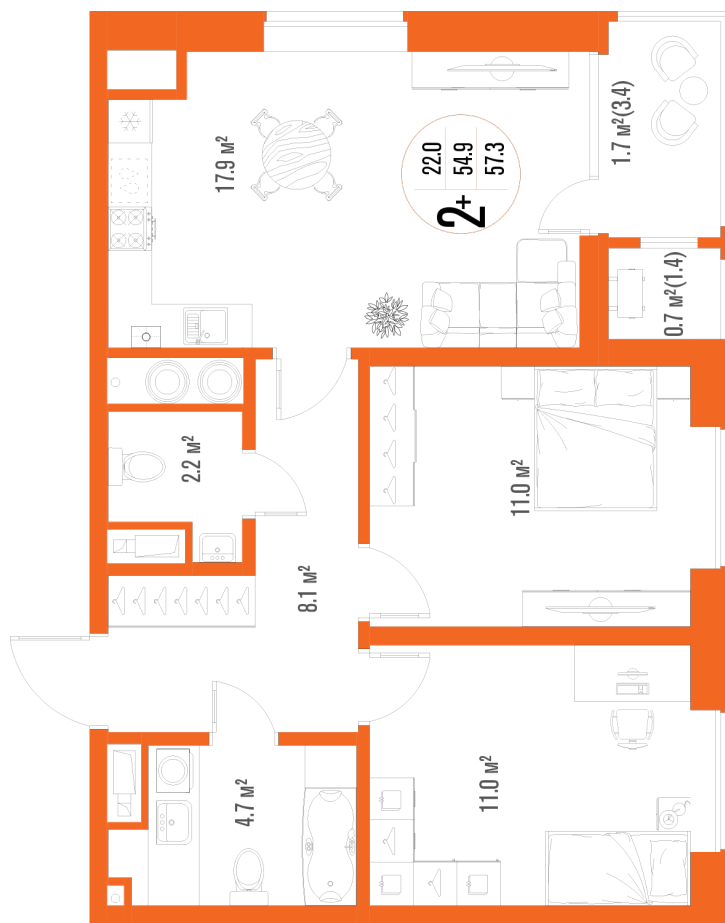

2-комнатная квартира-смарт

Площадь
57.3 м²

Этаж
16/17

Окончание строительства
2 кв. 2027

Стоимость*
от 8 480 400 ₽

Цена за м²*
от 148 000 ₽

* Предложение не является публичной офертой.

Расчёты являются предварительными, произведёнными по минимальным предложениям банков. Предлагаемая скидка является максимальной с учётом специальных ипотечных программ и/или господдержки. Данные обновлены 04.04.2025