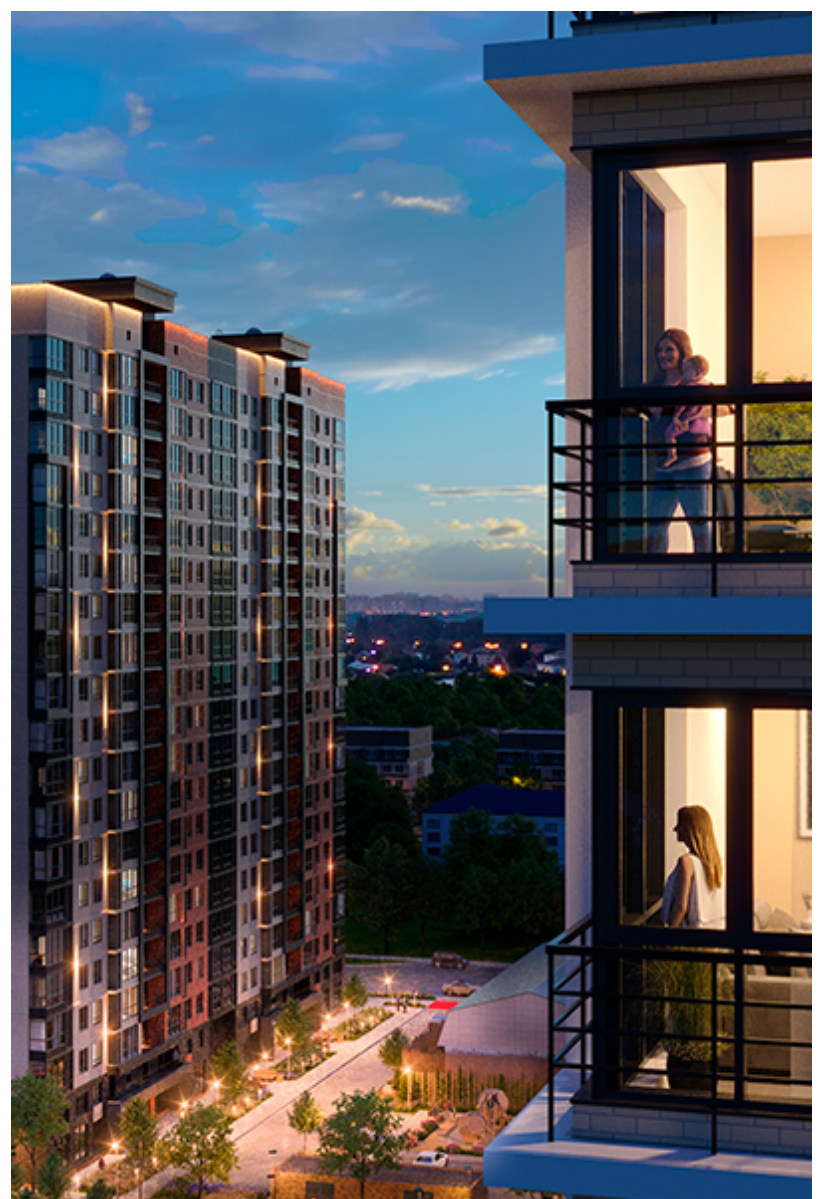

2-комнатная квартира-смарт

Площадь
57.3 м²

Этаж
16/17

Окончание строительства
2 кв. 2027

Стоимость*
от 8 480 400 ₽

Цена за м²*
от 148 000 ₽

* Предложение не является публичной офертой.

Расчёты являются предварительными, произведёнными по минимальным предложениям банков. Предлагаемая скидка является максимальной с учётом специальных ипотечных программ и/или господдержки. Данные обновлены 04.04.2025

Жилой квартал «Центральный»

Адрес ЖК: г. Астрахань, ул. Ахшарумова, 29

Жилой квартал «Центральный» расположен в самом центре города Астрахань с видом на Кремль, сочетает в себе традиции качества, авторскую архитектуру и современные технологии. Дома нового поколения для людей, которые выше всего ценят качество, комфорт, безопасность и свое время, выбирая лучшее для своей семьи.

- Вид на Кремль
- Детский сад от застройщика
- Собственный прогулочный бульвар
- Система «Умный дом»
- Детские экоплощадки
- Отделка White box

[Узнать подробнее](#)
[о жилом комплексе](#)