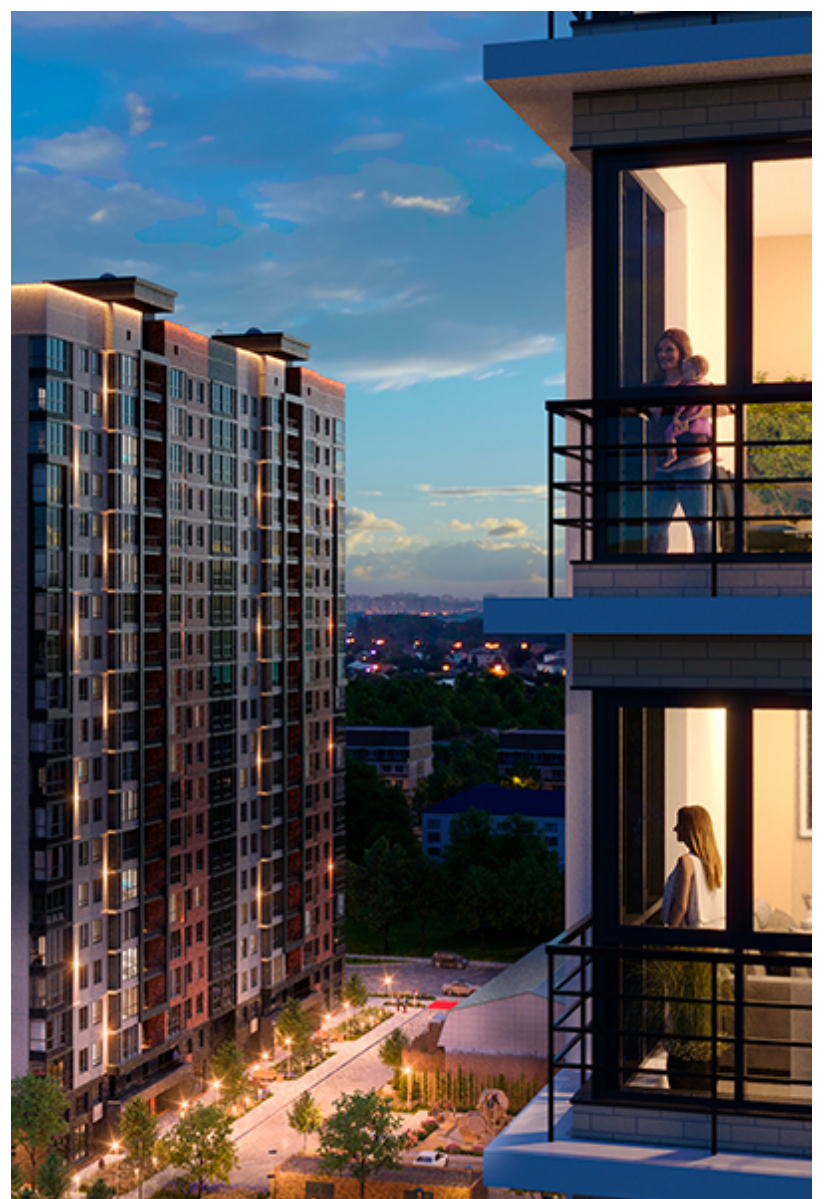

2-комнатная квартира-смарт

Площадь
57.5 м²

Этаж
10/17

Окончание строительства
2 кв. 2027

Стоимость*
от 8 510 000 ₽

Цена за м²*
от 148 000 ₽

* Предложение не является публичной офертой.

Расчёты являются предварительными, произведёнными по минимальным предложениям банков. Предлагаемая скидка является максимальной с учётом специальных ипотечных программ и/или господдержки. Данные обновлены 04.04.2025

Жилой квартал «Центральный»

Адрес ЖК: г. Астрахань, ул. Ахшарумова, 29

Жилой квартал «Центральный» расположен в самом центре города Астрахань с видом на Кремль, сочетает в себе традиции качества, авторскую архитектуру и современные технологии. Дома нового поколения для людей, которые выше всего ценят качество, комфорт, безопасность и свое время, выбирая лучшее для своей семьи.

- Вид на Кремль
- Детский сад от застройщика
- Собственный прогулочный бульвар
- Система «Умный дом»
- Детские экоплощадки
- Отделка White box

[Узнать подробнее
о жилом комплексе](#)