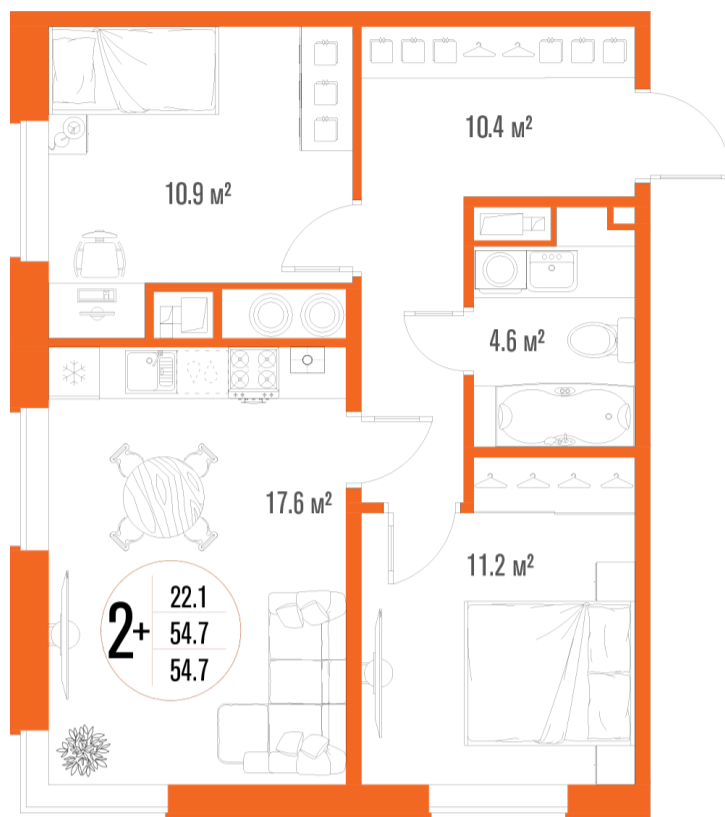

2-комнатная квартира-смарт

Площадь
54.7 м²

Этаж
17/18

Окончание строительства
2 кв. 2027

Стоимость*
от 8 095 600 ₽

Цена за м²*
от 148 000 ₽

* Предложение не является публичной офертой.

Расчёты являются предварительными, произведёнными по минимальным предложениям банков. Предлагаемая скидка является максимальной с учётом специальных ипотечных программ и/или господдержки. Данные обновлены 04.04.2025