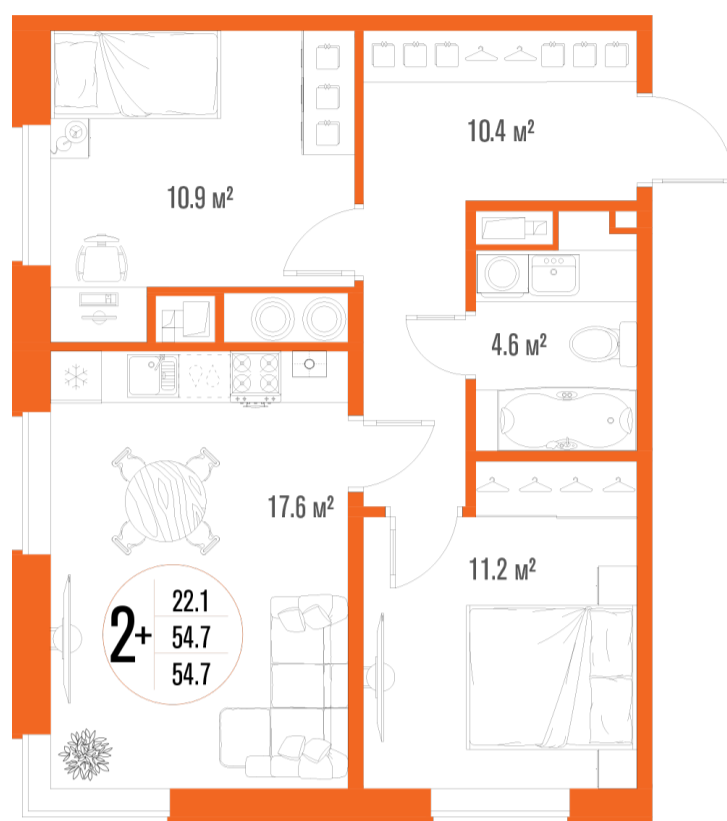

2-комнатная квартира-смарт

Площадь
54.7 м²

Этаж
14/18

Окончание строительства
2 кв. 2027

Стоимость*
от 8 095 600 ₽

Цена за м²*
от 148 000 ₽

* Предложение не является публичной офертой.

Расчёты являются предварительными, произведёнными по минимальным предложениям банков. Предлагаемая скидка является максимальной с учётом специальных ипотечных программ и/или господдержки. Данные обновлены 05.04.2025