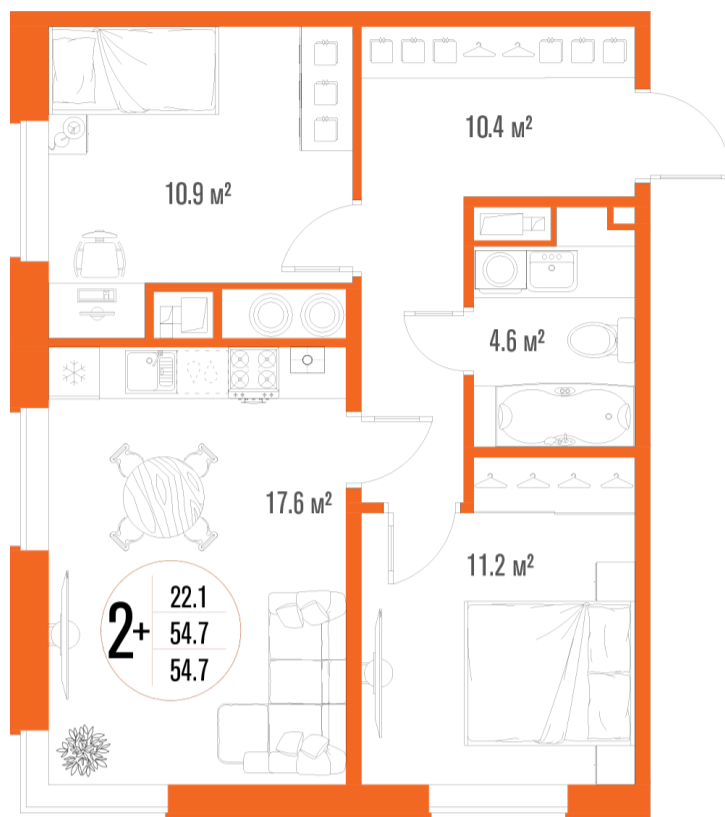

2-комнатная квартира-смарт

Площадь
54.7 м²

Этаж
12/18

Окончание строительства
2 кв. 2027

Стоимость*
от 8 095 600 ₹

Цена за м²*
от 148 000 ₹

* Предложение не является публичной офертой.

Расчёты являются предварительными, произведёнными по минимальным предложениям банков. Предлагаемая скидка является максимальной с учётом специальных ипотечных программ и/или господдержки. Данные обновлены 05.04.2025