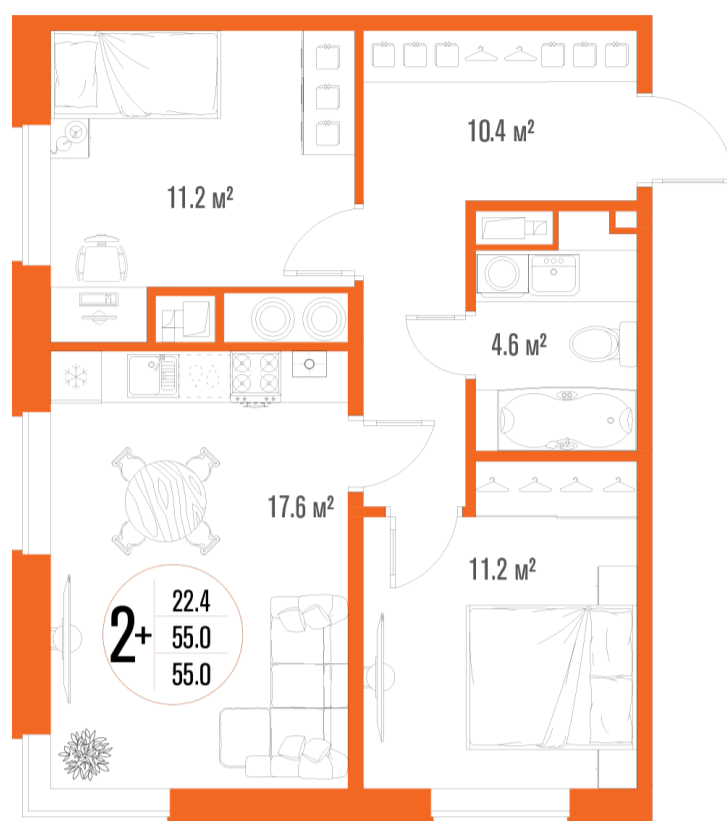

# 2-комнатная квартира- смарт

Площадь  
**55 м<sup>2</sup>**

Этаж  
**10/18**

Окончание строительства  
**2 кв. 2027**

Стоимость\*  
**от 8 140 000 ₽**

Цена за м<sup>2</sup>\*  
**от 148 000 ₽**

\* Предложение не является публичной офертой.