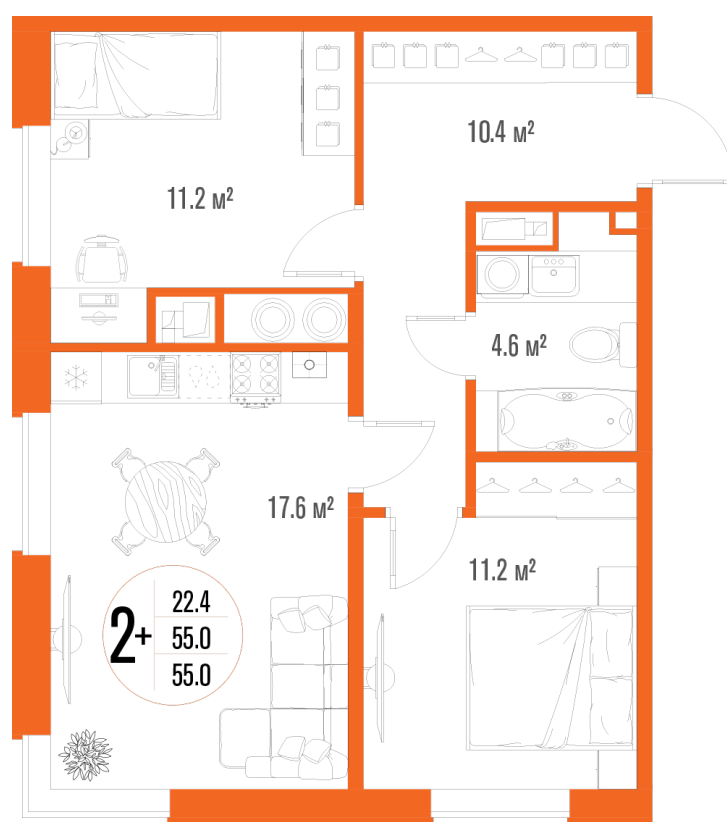

2-комнатная квартира-смарт

Площадь
55 м²

Этаж
9/18

Окончание строительства
2 кв. 2027

Стоимость*
от 8 140 000 ₽

Цена за м²*
от 148 000 ₽

* Предложение не является публичной офертой.

Расчёты являются предварительными, произведёнными по минимальным предложениям банков. Предлагаемая скидка является максимальной с учётом специальных ипотечных программ и/или господдержки. Данные обновлены 04.04.2025