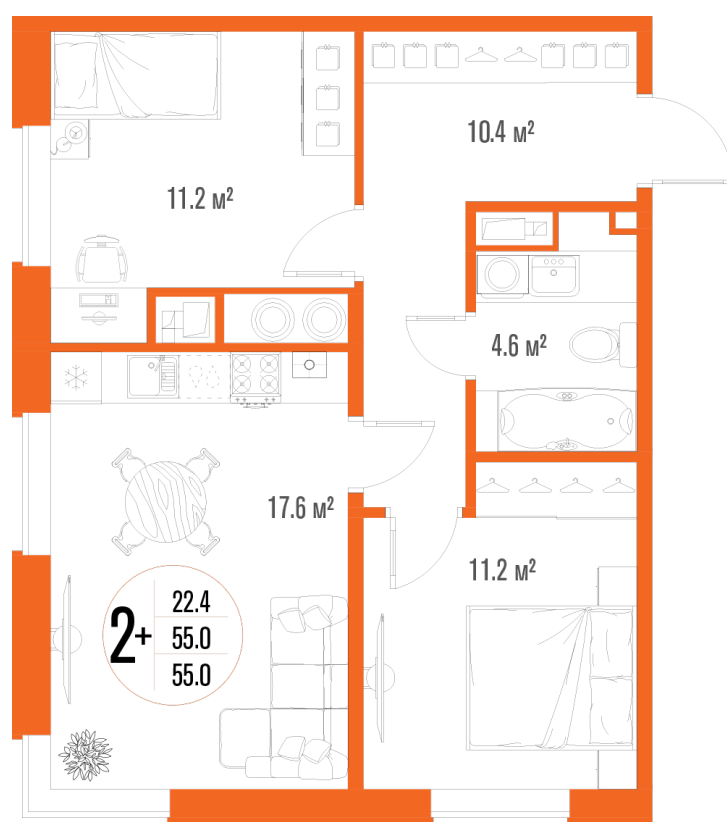

# 2-комнатная квартира-смарт

Площадь  
**55 м<sup>2</sup>**

Этаж  
**8/18**

Окончание строительства  
**2 кв. 2027**

Стоимость\*  
**от 8 140 000 ₹**

Цена за м<sup>2</sup>\*  
**от 148 000 ₹**

\* Предложение не является публичной офертой.