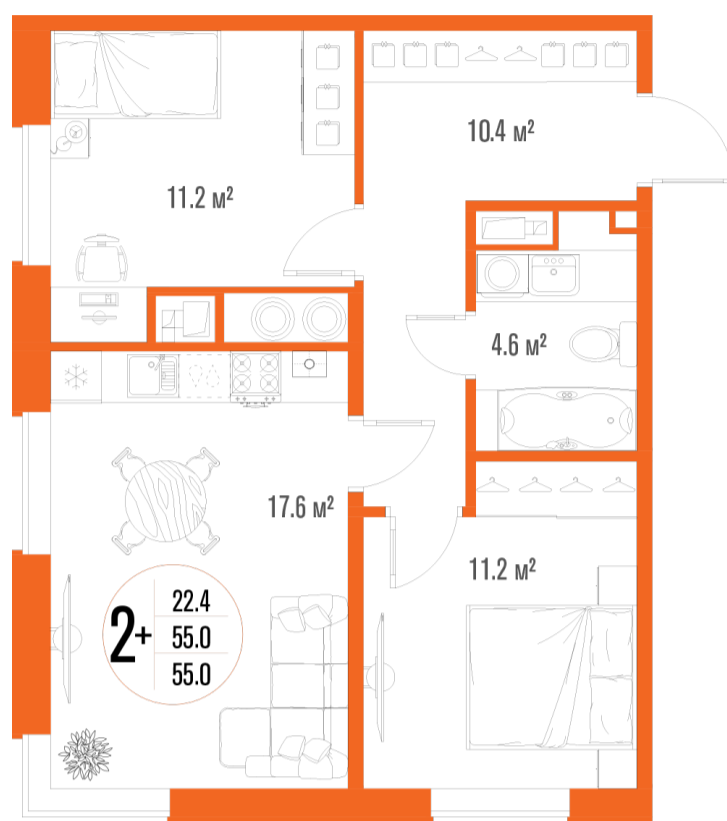

2-комнатная квартира-смарт

Площадь
55 м²

Этаж
7/18

Окончание строительства
2 кв. 2027

Стоимость*
от 8 140 000 ₽

Цена за м²*
от 148 000 ₽

* Предложение не является публичной офертой.

Расчёты являются предварительными, произведёнными по минимальным предложениям банков. Предлагаемая скидка является максимальной с учётом специальных ипотечных программ и/или господдержки. Данные обновлены 12.04.2025