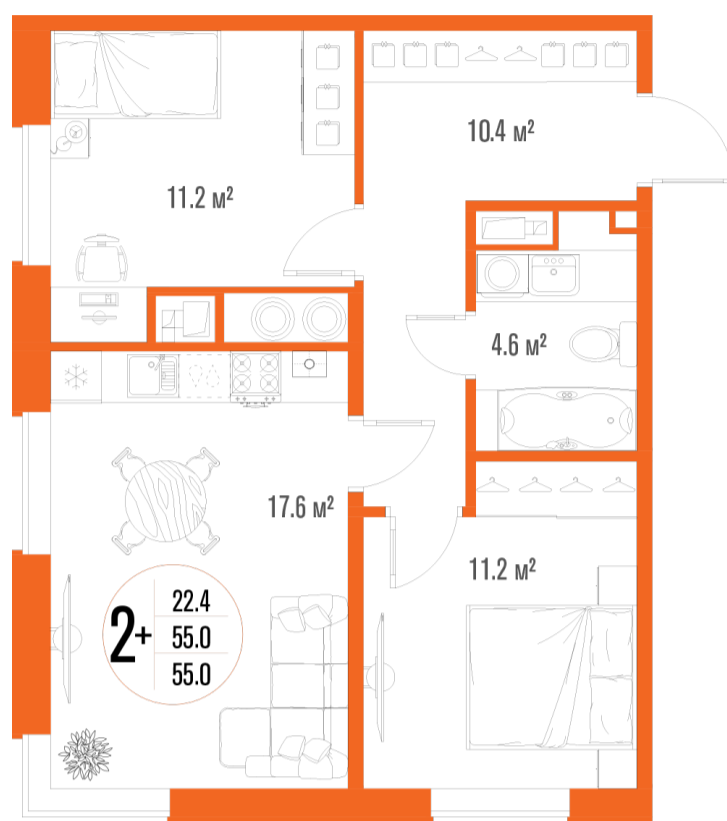

# 2-комнатная квартира- смарт

Площадь  
**55 м<sup>2</sup>**

Этаж  
**6/18**

Окончание строительства  
**2 кв. 2027**

Стоимость\*  
**от 8 140 000 ₽**

Цена за м<sup>2</sup>\*  
**от 148 000 ₽**

\* Предложение не является публичной офертой.