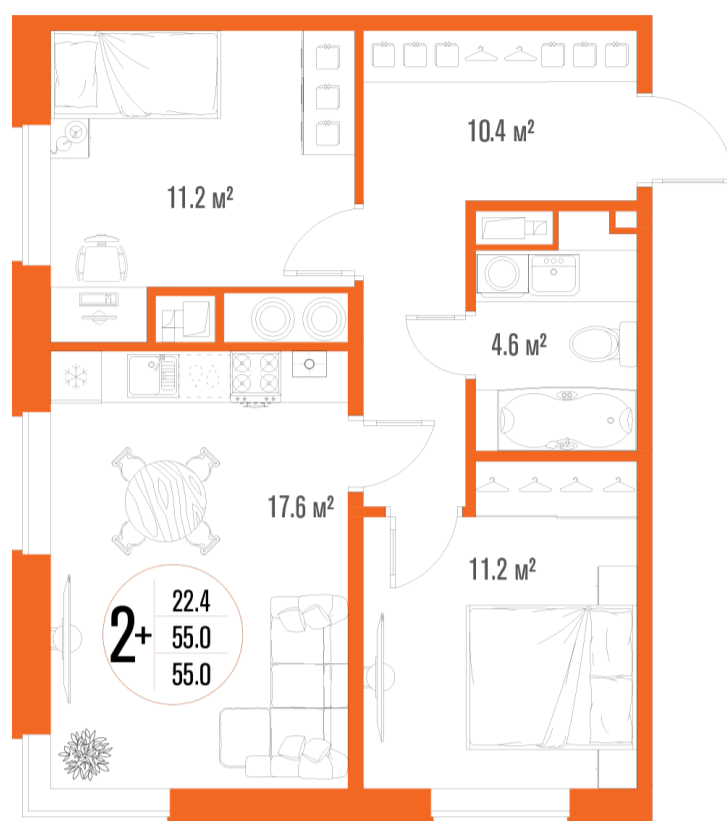

2-комнатная квартира- смарт

Площадь
55 м²

Этаж
5/18

Окончание строительства
2 кв. 2027

Стоимость*
от 8 140 000 ₽

Цена за м²*
от 148 000 ₽

* Предложение не является публичной офертой.

Расчёты являются предварительными, произведёнными по минимальным предложениям банков. Предлагаемая скидка является максимальной с учётом специальных ипотечных программ и/или господдержки. Данные обновлены 12.04.2025