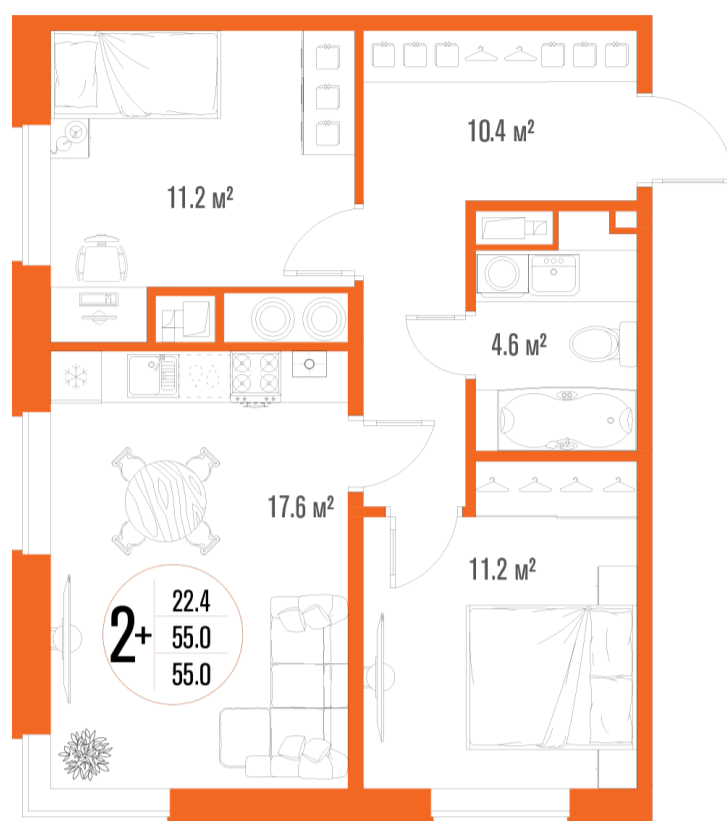

2-комнатная квартира- смарт

Площадь
55 м²

Этаж
3/18

Окончание строительства
2 кв. 2027

Стоимость*
от 8 140 000 ₽

Цена за м²*
от 148 000 ₽

* Предложение не является публичной офертой.

Расчёты являются предварительными, произведёнными по минимальным предложениям банков. Предлагаемая скидка является максимальной с учётом специальных ипотечных программ и/или господдержки. Данные обновлены 12.04.2025