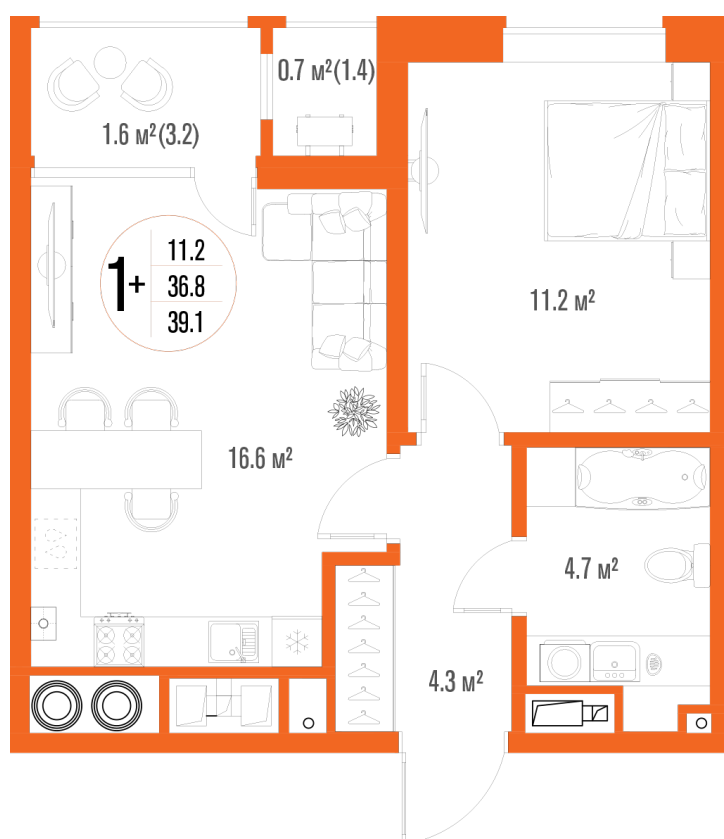

1-комнатная-смарт

Площадь
39.1 м²

Этаж
17/17

Окончание строительства
2 кв. 2027

Стоимость*
от 5 747 700 ₹

Цена за м²*
от 147 000 ₹

* Предложение не является публичной офертой.

Расчёты являются предварительными, произведёнными по минимальным предложениям банков. Предлагаемая скидка является максимальной с учётом специальных ипотечных программ и/или господдержки. Данные обновлены 31.10.2024