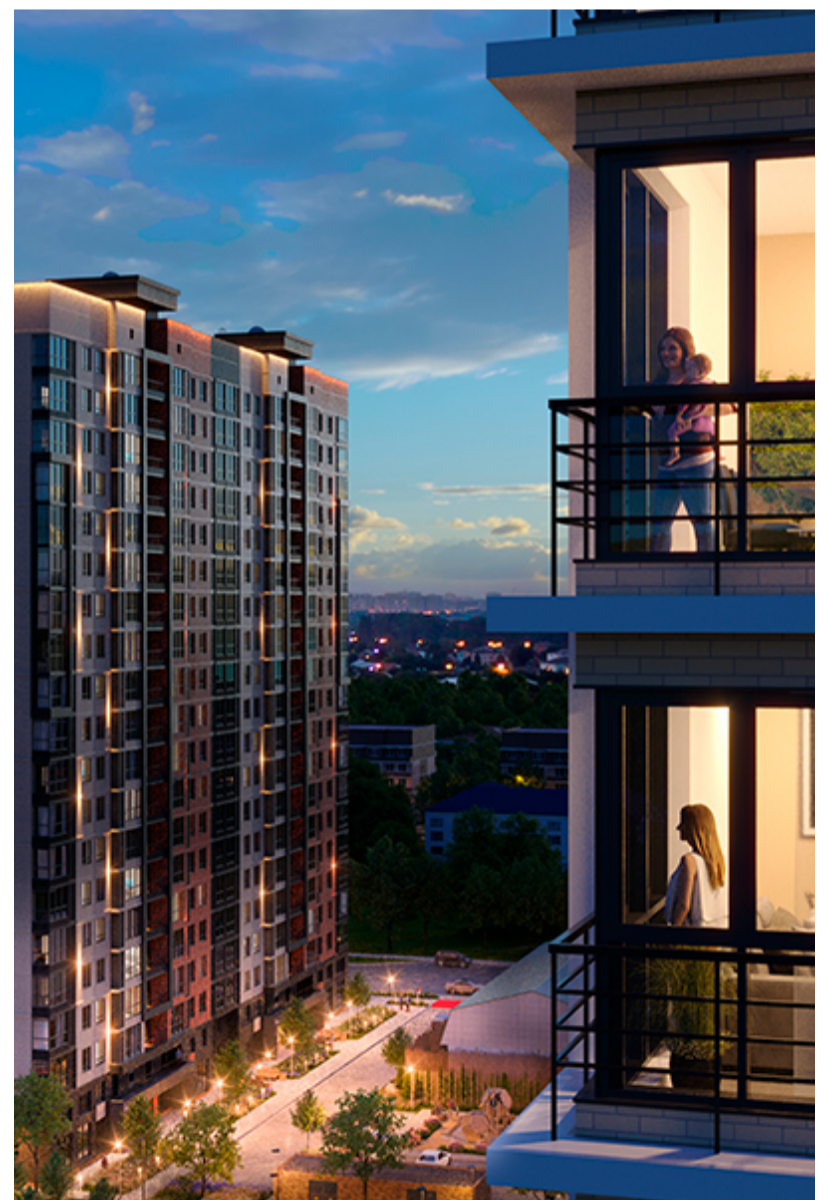

1-комнатная-смарт

Площадь
39.1 м²

Этаж
17/17

Окончание строительства
2 кв. 2027

Стоимость*
от 5 747 700 ₹

Цена за м²*
от 147 000 ₹

* Предложение не является публичной офертой.

Расчёты являются предварительными, произведёнными по минимальным предложениям банков. Предлагаемая скидка является максимальной с учётом специальных ипотечных программ и/или господдержки. Данные обновлены 31.10.2024

Жилой квартал «Центральный»

Адрес ЖК: г. Астрахань, ул. Ахшарумова, 29

Жилой квартал «Центральный» расположен в самом центре города Астрахань с видом на Кремль, сочетает в себе традиции качества, авторскую архитектуру и современные технологии. Дома нового поколения для людей, которые выше всего ценят качество, комфорт, безопасность и свое время, выбирая лучшее для своей семьи.

- Вид на Кремль
- Детский сад от застройщика
- Собственный прогулочный бульвар
- Система «Умный дом»
- Детские эколощадки
- Отделка White box

[Узнать подробнее
о жилом комплексе](#)