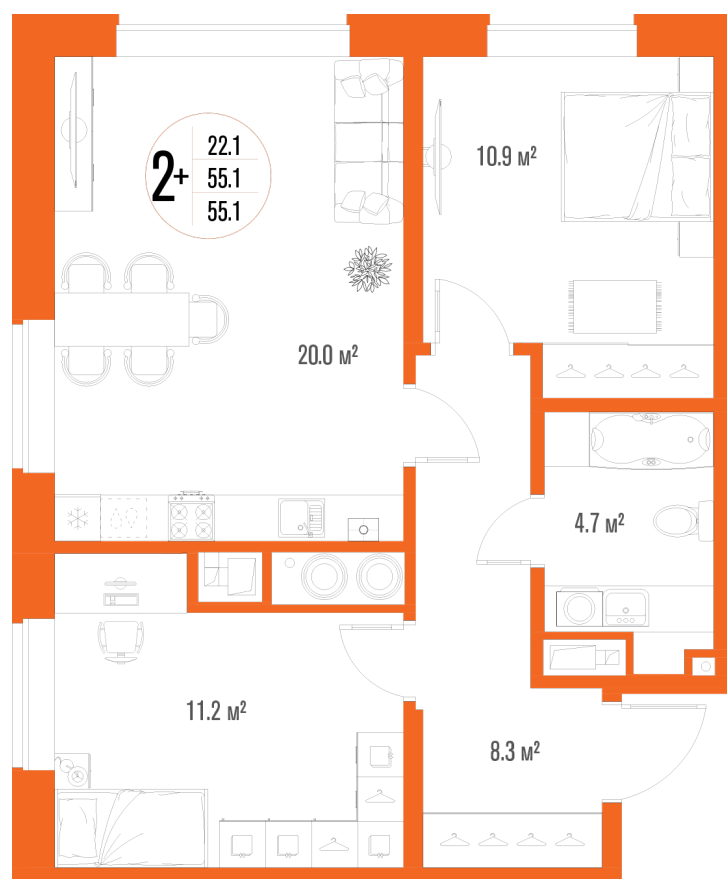

2-комнатная квартира-смарт

Площадь
55.1 м²

Этаж
17/17

Окончание строительства
2 кв. 2027

Стоимость*
от 8 099 700 ₽

Цена за м²*
от 147 000 ₽

* Предложение не является публичной офертой.

Расчёты являются предварительными, произведёнными по минимальным предложениям банков. Предлагаемая скидка является максимальной с учётом специальных ипотечных программ и/или господдержки. Данные обновлены 04.04.2025