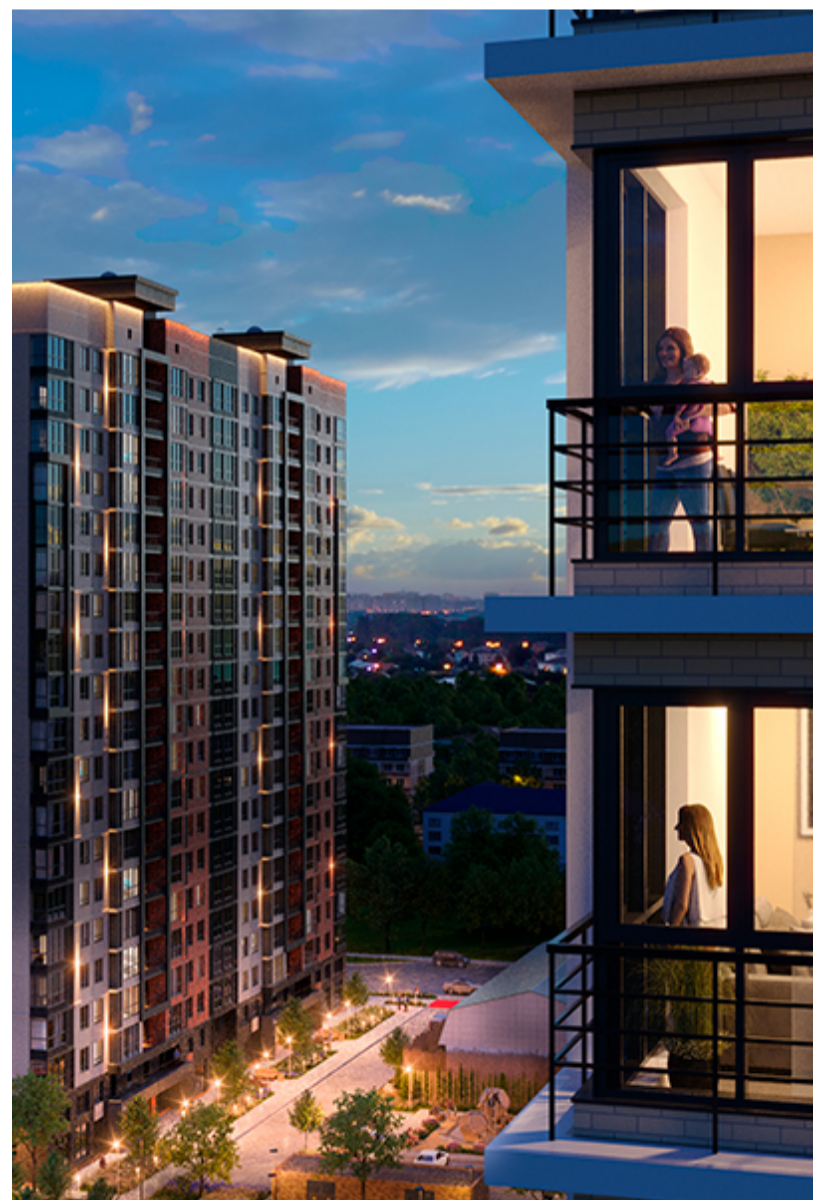

1-комнатная-смарт

Площадь
39.1 м²

Этаж
16/17

Окончание строительства
2 кв. 2027

Стоимость*
от 5 747 700 ₹

Цена за м²*
от 147 000 ₹

* Предложение не является публичной офертой.

Расчёты являются предварительными, произведёнными по минимальным предложениям банков. Предлагаемая скидка является максимальной с учётом специальных ипотечных программ и/или господдержки. Данные обновлены 31.10.2024

Жилой квартал «Центральный»

Адрес ЖК: г. Астрахань, ул. Ахшарумова, 29

Жилой квартал «Центральный» расположен в самом центре города Астрахань с видом на Кремль, сочетает в себе традиции качества, авторскую архитектуру и современные технологии. Дома нового поколения для людей, которые выше всего ценят качество, комфорт, безопасность и свое время, выбирая лучшее для своей семьи.

- Вид на Кремль
- Детский сад от застройщика
- Собственный прогулочный бульвар
- Система «Умный дом»
- Детские экоплощадки
- Отделка White box

[Узнать подробнее
о жилом комплексе](#)