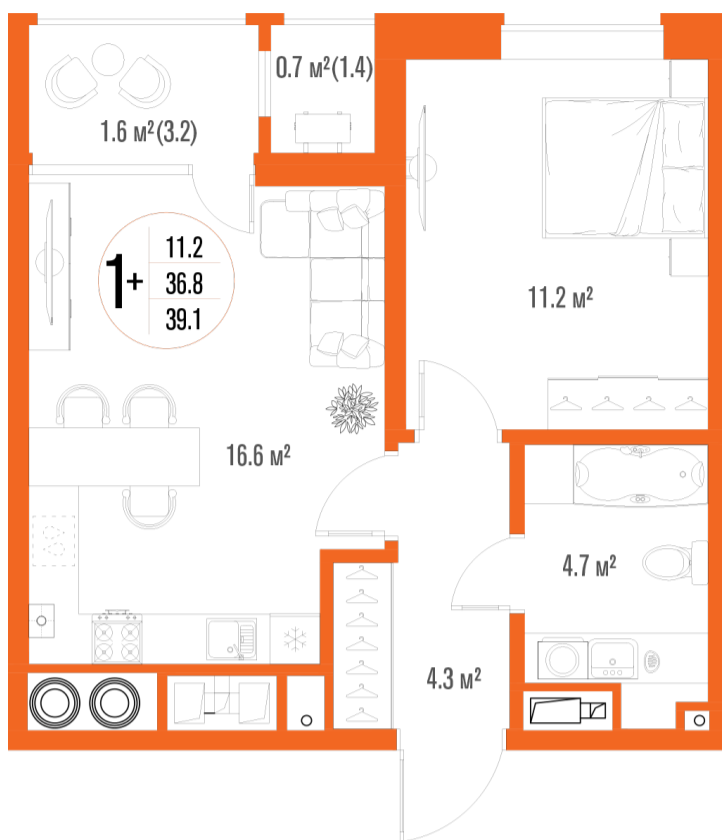

1-комнатная-смарт

Площадь
39.1 м²

Этаж
16/17

Окончание строительства
2 кв. 2027

Стоимость*
от 5 747 700 ₹

Цена за м²*
от 147 000 ₹

* Предложение не является публичной офертой.

Расчёты являются предварительными, произведёнными по минимальным предложениям банков. Предлагаемая скидка является максимальной с учётом специальных ипотечных программ и/или господдержки. Данные обновлены 31.10.2024