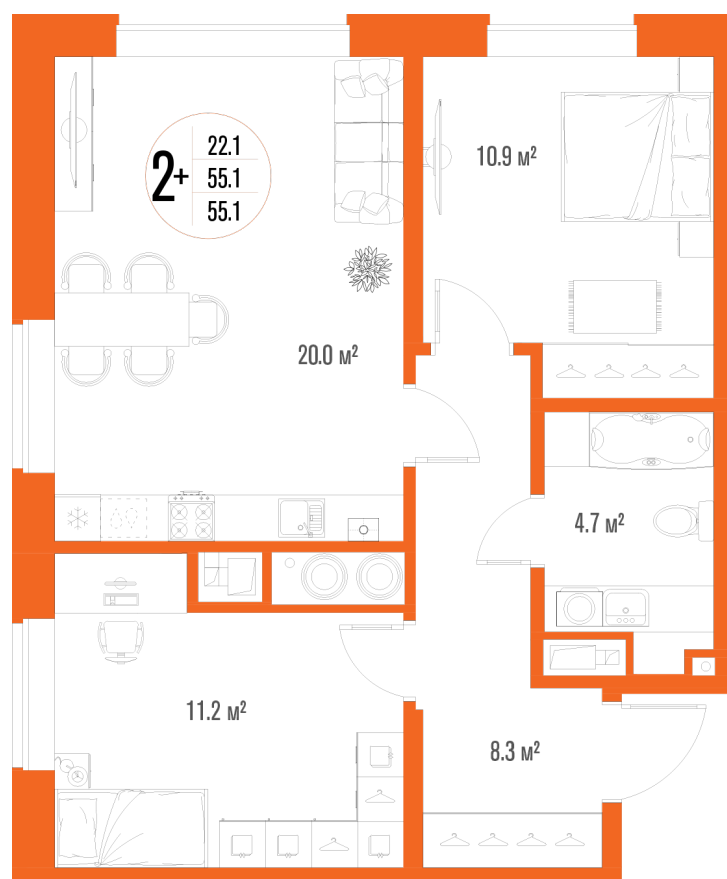

# 2-комнатная квартира-смарт

Площадь  
55.1 м<sup>2</sup>

Этаж  
16/17

Окончание строительства  
2 кв. 2027

Стоимость\*  
от 8 099 700 ₽

Цена за м<sup>2</sup>\*  
от 147 000 ₽

\* Предложение не является публичной офертой.