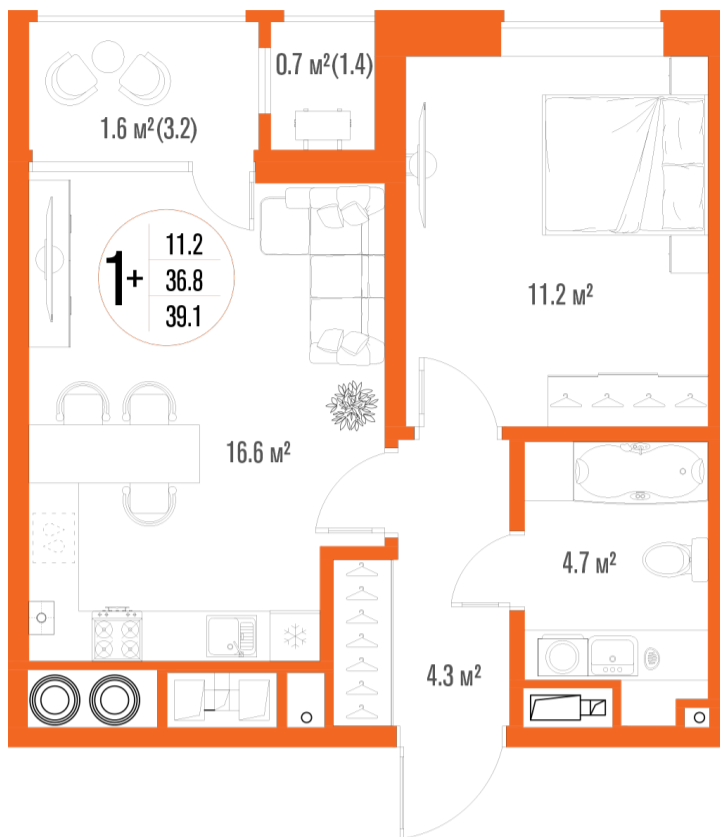

1-комнатная-смарт

Площадь
39.1 м²

Этаж
15/17

Окончание строительства
2 кв. 2027

Стоимость*
от 5 747 700 ₹

Цена за м²*
от 147 000 ₹

* Предложение не является публичной офертой.

Расчёты являются предварительными, произведёнными по минимальным предложениям банков. Предлагаемая скидка является максимальной с учётом специальных ипотечных программ и/или господдержки. Данные обновлены 31.10.2024