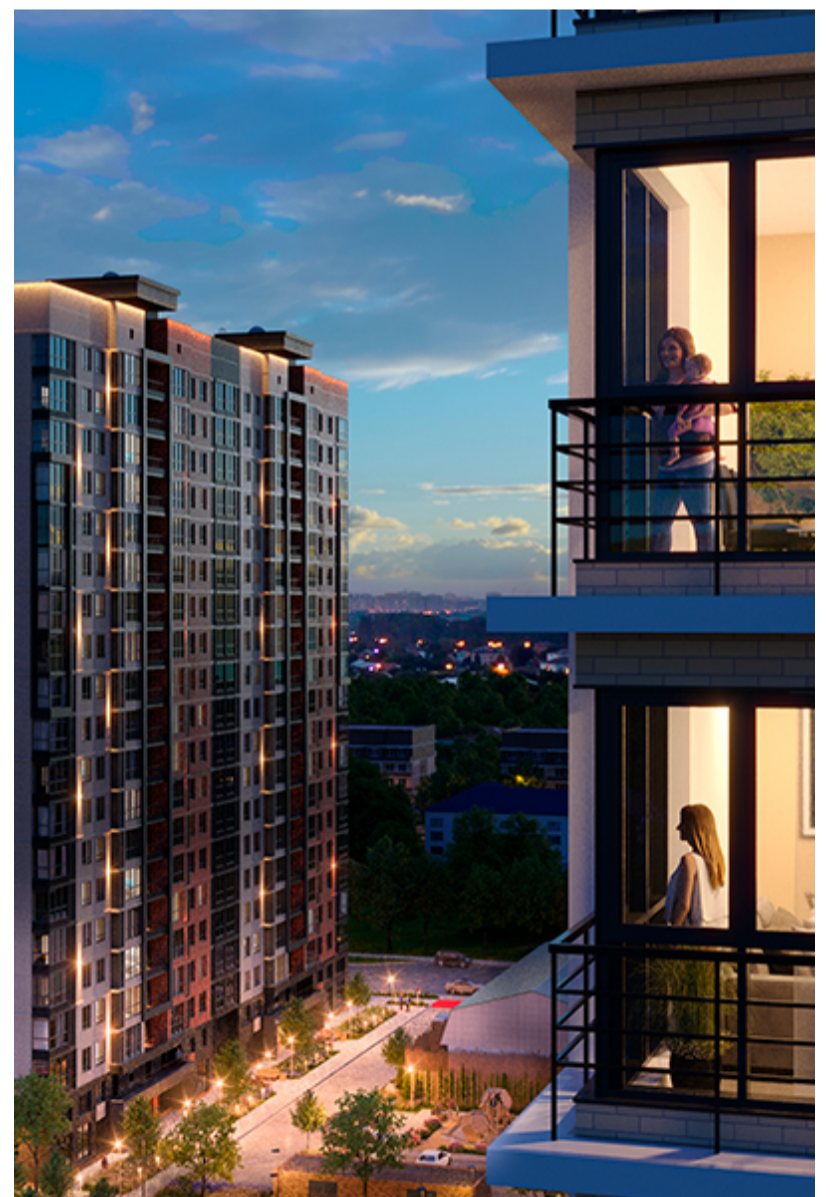

1-комнатная-смарт

Площадь
39.1 м²

Этаж
15/17

Окончание строительства
2 кв. 2027

Стоимость*
от 5 747 700 ₹

Цена за м²*
от 147 000 ₹

* Предложение не является публичной офертой.

Расчёты являются предварительными, произведёнными по минимальным предложениям банков. Предлагаемая скидка является максимальной с учётом специальных ипотечных программ и/или господдержки. Данные обновлены 31.10.2024

Жилой квартал «Центральный»

Адрес ЖК: г. Астрахань, ул. Ахшарумова, 29

Жилой квартал «Центральный» расположен в самом центре города Астрахань с видом на Кремль, сочетает в себе традиции качества, авторскую архитектуру и современные технологии. Дома нового поколения для людей, которые выше всего ценят качество, комфорт, безопасность и свое время, выбирая лучшее для своей семьи.

- Вид на Кремль
- Детский сад от застройщика
- Собственный прогулочный бульвар
- Система «Умный дом»
- Детские экоплощадки
- Отделка White box

[Узнать подробнее
о жилом комплексе](#)