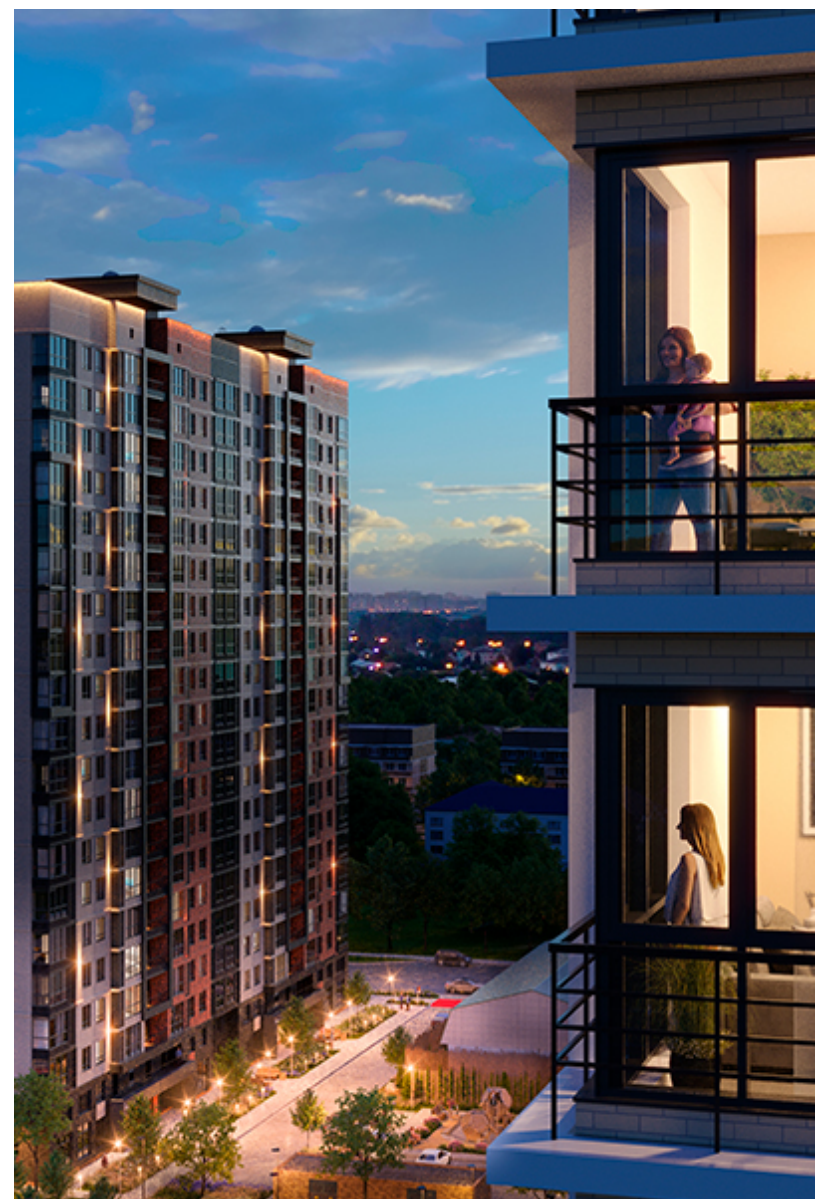

1-комнатная-смарт

Площадь
39.1 м²

Этаж
15/17

Окончание строительства
2 кв. 2027

Стоимость*
от 5 747 700 ₹

Цена за м²*
от 147 000 ₹

* Предложение не является публичной офертой.

Расчёты являются предварительными, произведёнными по минимальным предложениям банков. Предлагаемая скидка является максимальной с учётом специальных ипотечных программ и/или господдержки. Данные обновлены 31.10.2024

Жилой квартал «Центральный»

Адрес ЖК: г. Астрахань, ул. Ахшарумова, 29

Жилой квартал «Центральный» расположен в самом центре города Астрахань с видом на Кремль, сочетает в себе традиции качества, авторскую архитектуру и современные технологии. Дома нового поколения для людей, которые выше всего ценят качество, комфорт, безопасность и свое время, выбирая лучшее для своей семьи.

- Вид на Кремль
- Детский сад от застройщика
- Собственный прогулочный бульвар
- Система «Умный дом»
- Детские эколощадки
- Отделка White box

[Узнать подробнее
о жилом комплексе](#)