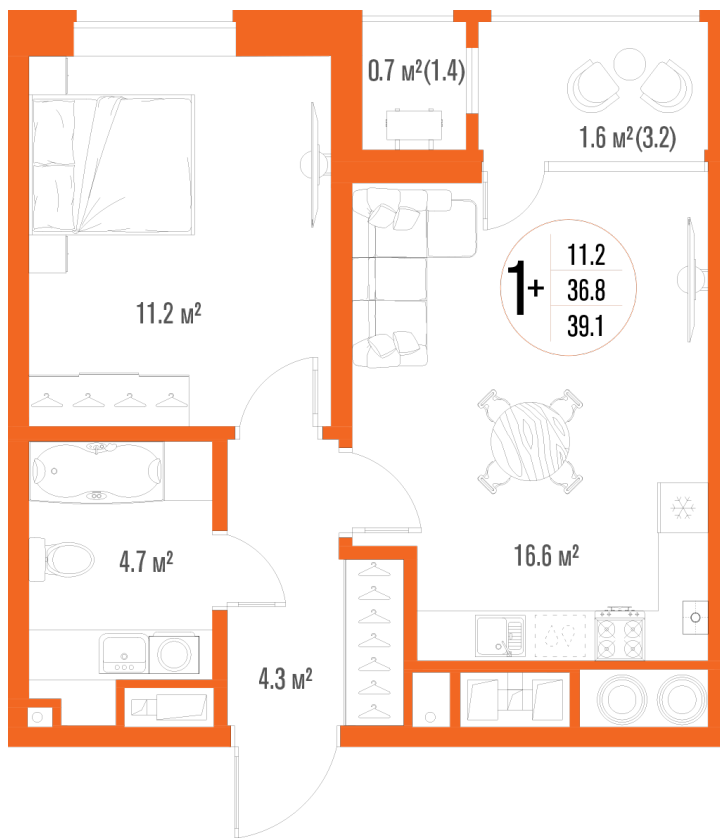

1-комнатная-смарт

Площадь
39.1 м²

Этаж
15/17

Окончание строительства
2 кв. 2027

Стоимость*
от 5 747 700 ₹

Цена за м²*
от 147 000 ₹

* Предложение не является публичной офертой.

Расчёты являются предварительными, произведёнными по минимальным предложениям банков. Предлагаемая скидка является максимальной с учётом специальных ипотечных программ и/или господдержки. Данные обновлены 31.10.2024