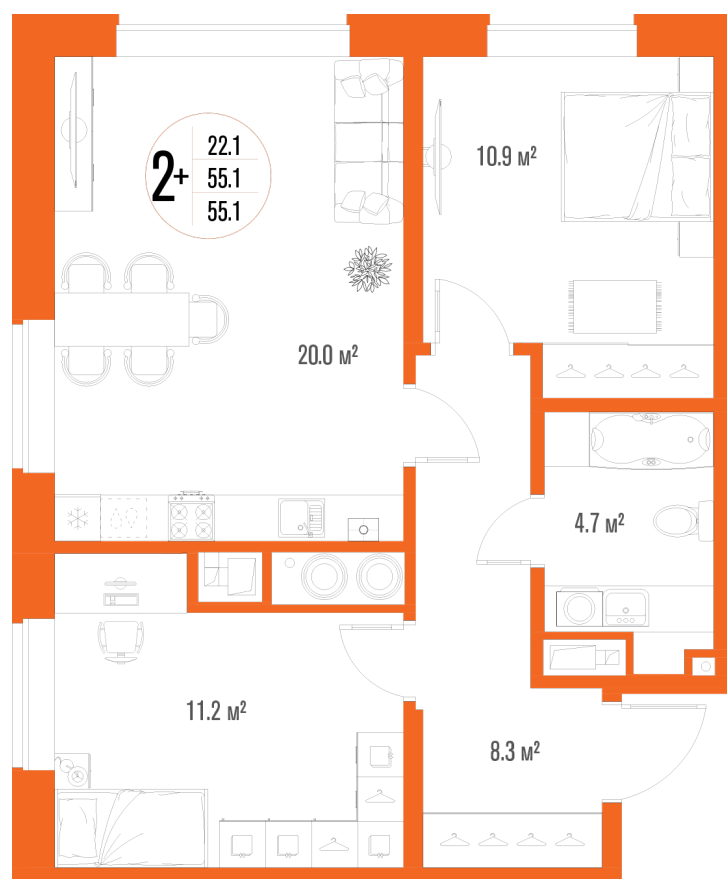

2-комнатная квартира-смарт

Площадь
55.1 м²

Этаж
15/17

Окончание строительства
2 кв. 2027

Стоимость*
от 8 099 700 ₹

Цена за м²*
от 147 000 ₹

* Предложение не является публичной офертой.

Расчёты являются предварительными, произведёнными по минимальным предложениям банков. Предлагаемая скидка является максимальной с учётом специальных ипотечных программ и/или господдержки. Данные обновлены 04.04.2025