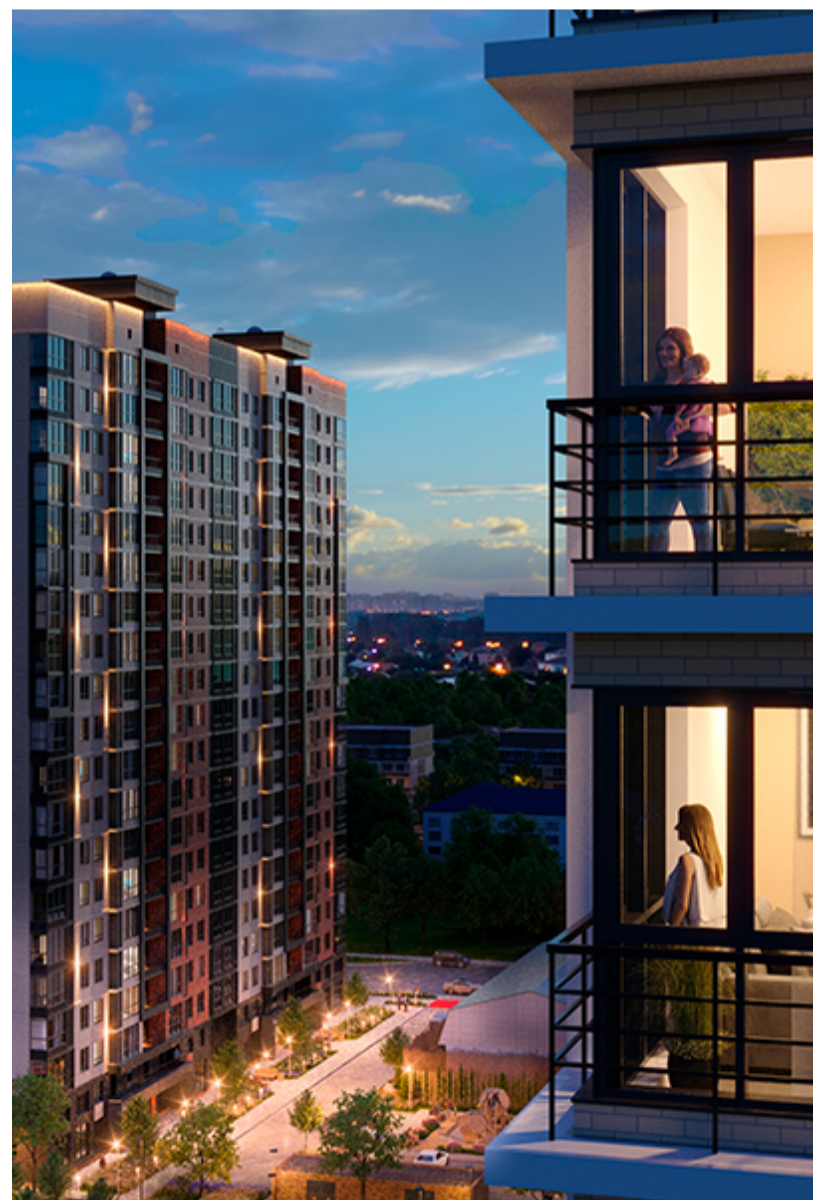

1-комнатная-смарт

Площадь
39.1 м²

Этаж
14/17

Окончание строительства
2 кв. 2027

Стоимость*
от 5 747 700 ₹

Цена за м²*
от 147 000 ₹

* Предложение не является публичной офертой.

Расчёты являются предварительными, произведёнными по минимальным предложениям банков. Предлагаемая скидка является максимальной с учётом специальных ипотечных программ и/или господдержки. Данные обновлены 01.11.2024

Жилой квартал «Центральный»

Адрес ЖК: г. Астрахань, ул. Ахшарумова, 29

Жилой квартал «Центральный» расположен в самом центре города Астрахань с видом на Кремль, сочетает в себе традиции качества, авторскую архитектуру и современные технологии. Дома нового поколения для людей, которые выше всего ценят качество, комфорт, безопасность и свое время, выбирая лучшее для своей семьи.

- Вид на Кремль
- Детский сад от застройщика
- Собственный прогулочный бульвар
- Система «Умный дом»
- Детские экоплощадки
- Отделка White box

[Узнать подробнее
о жилом комплексе](#)