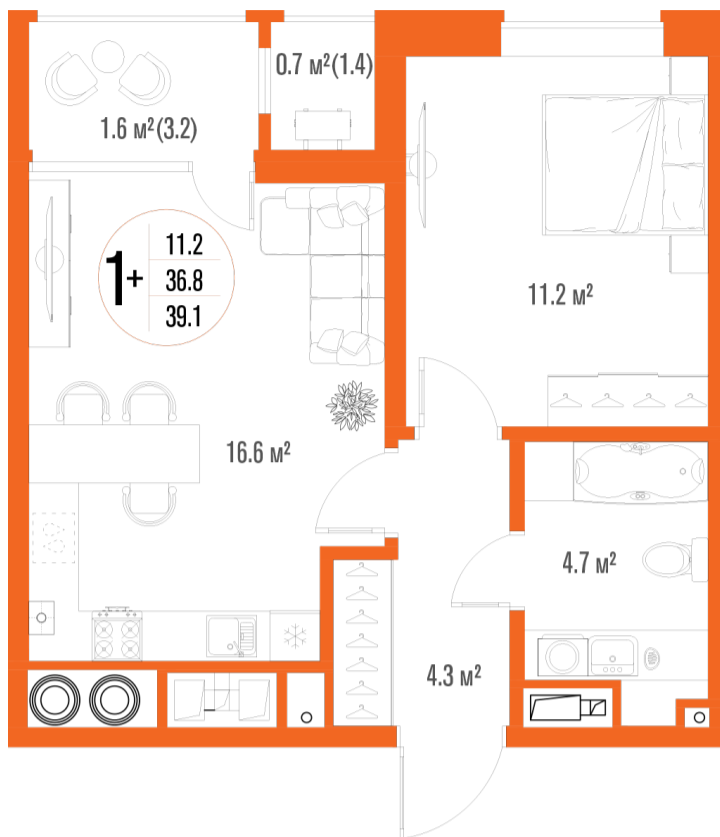

1-комнатная-смарт

Площадь
39.1 м²

Этаж
14/17

Окончание строительства
2 кв. 2027

Стоимость*
от 5 747 700 ₹

Цена за м²*
от 147 000 ₹

* Предложение не является публичной офертой.

Расчёты являются предварительными, произведёнными по минимальным предложениям банков. Предлагаемая скидка является максимальной с учётом специальных ипотечных программ и/или господдержки. Данные обновлены 01.11.2024