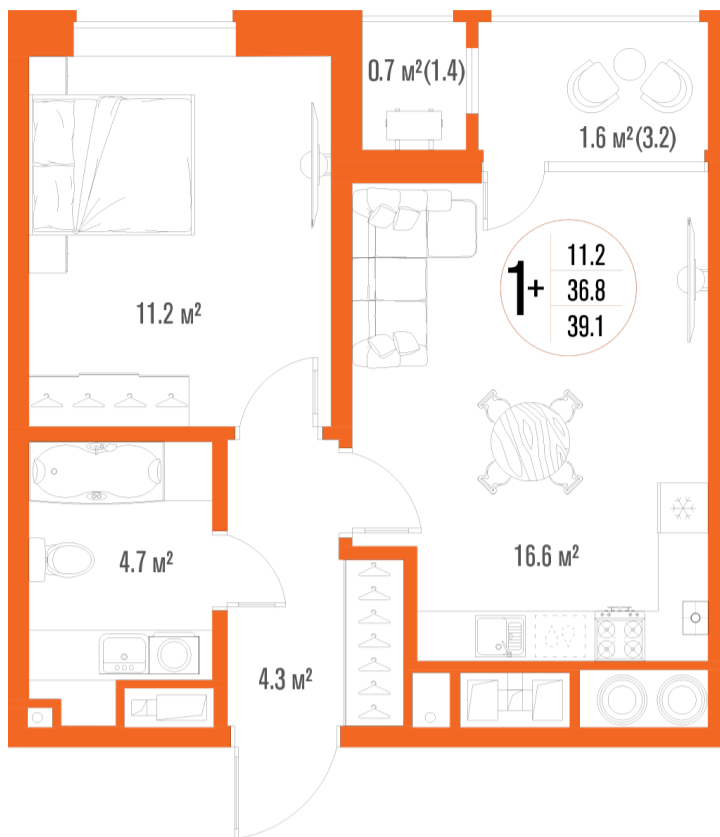

# 1-комнатная-смарт

Площадь  
**39.1 м<sup>2</sup>**

Этаж  
**14/17**

Окончание строительства  
**2 кв. 2027**

Стоимость\*  
**от 5 747 700 ₹**

Цена за м<sup>2</sup>\*  
**от 147 000 ₹**

\* Предложение не является публичной офертой.