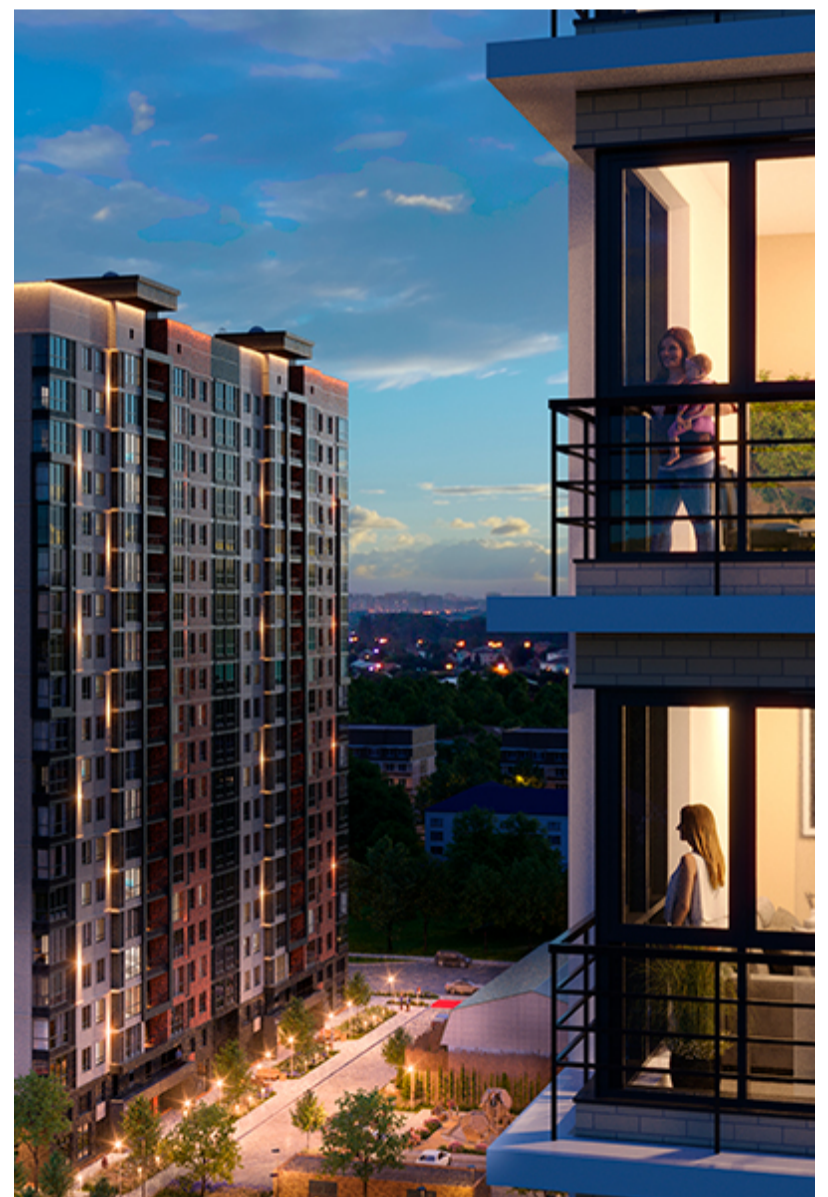

# 1-комнатная-смарт

Площадь  
**39.1 м<sup>2</sup>**

Этаж  
**14/17**

Окончание строительства  
**2 кв. 2027**

Стоимость\*  
**от 5 747 700 ₹**

Цена за м<sup>2</sup>\*  
**от 147 000 ₹**

\* Предложение не является публичной офертой.

## Жилой квартал «Центральный»

Адрес ЖК: г. Астрахань, ул. Ахшарумова, 29

Жилой квартал «Центральный» расположен в самом центре города Астрахань с видом на Кремль, сочетает в себе традиции качества, авторскую архитектуру и современные технологии. Дома нового поколения для людей, которые выше всего ценят качество, комфорт, безопасность и свое время, выбирая лучшее для своей семьи.

- Вид на Кремль
- Детский сад от застройщика
- Собственный прогулочный бульвар
- Система «Умный дом»
- Детские эколощадки
- Отделка White box

[Узнать подробнее](#)  
[о жилом комплексе](#)