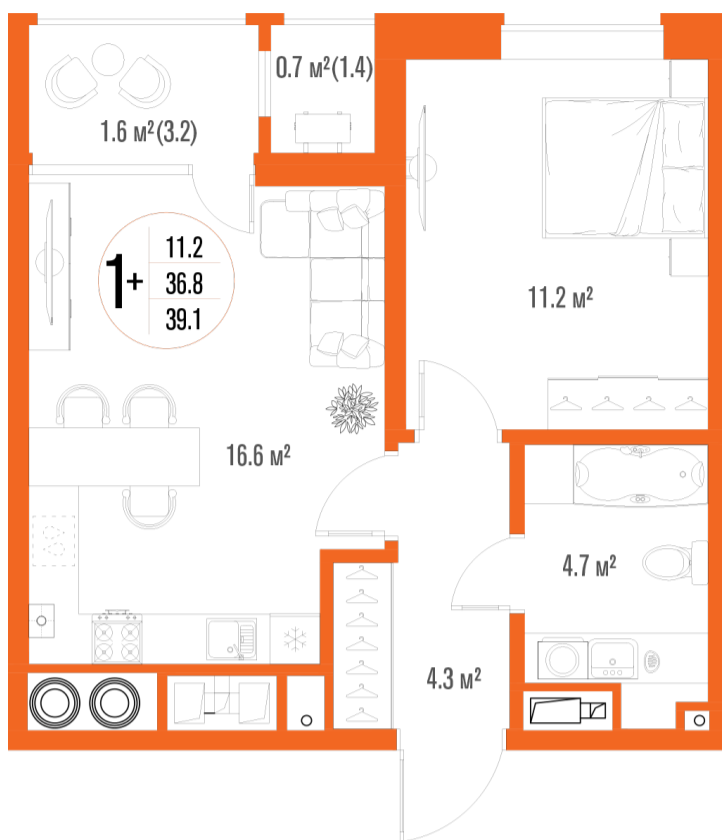

# 1-комнатная-смарт

Площадь  
**39.1 м<sup>2</sup>**

Этаж  
**13/17**

Окончание строительства  
**2 кв. 2027**

Стоимость\*  
**от 5 747 700 ₽**

Цена за м<sup>2</sup>\*  
**от 147 000 ₽**

\* Предложение не является публичной офертой.