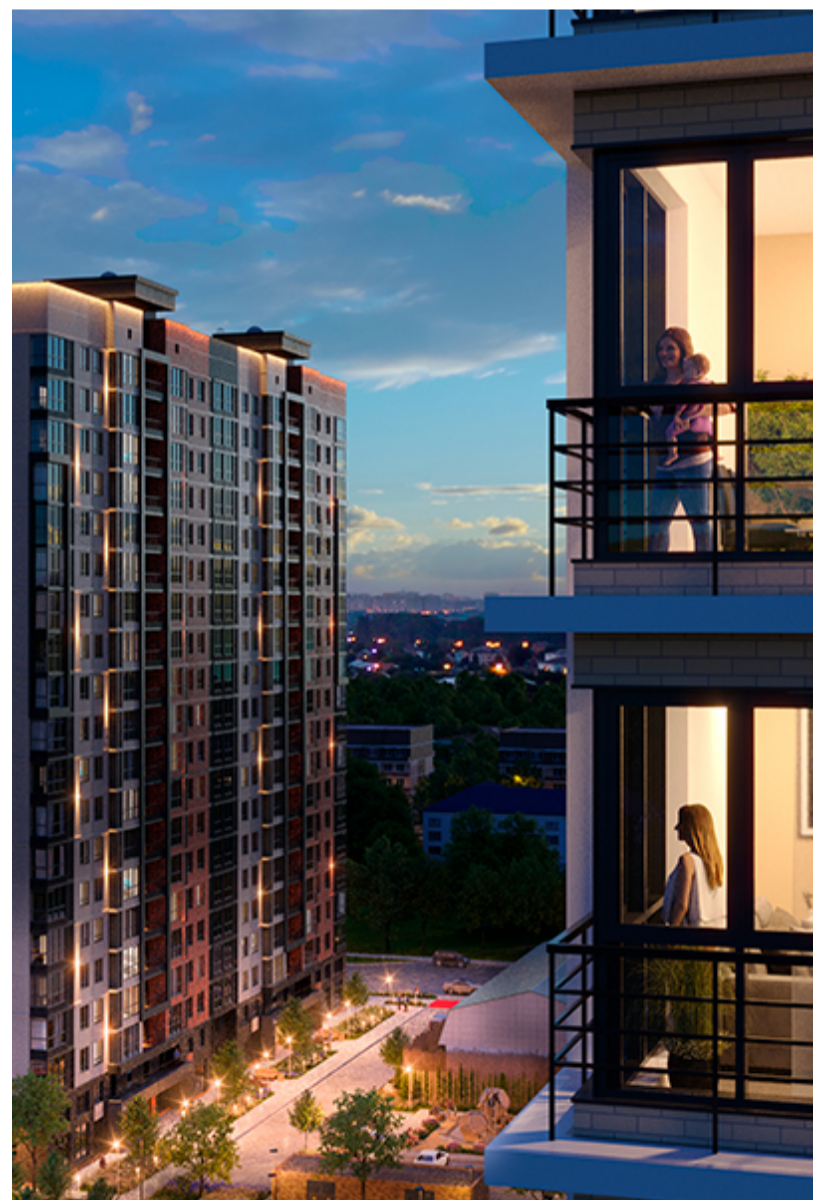

# 1-комнатная-смарт

Площадь  
**39.1 м<sup>2</sup>**

Этаж  
**13/17**

Окончание строительства  
**2 кв. 2027**

Стоимость\*  
**от 5 747 700 ₽**

Цена за м<sup>2</sup>\*  
**от 147 000 ₽**

\* Предложение не является публичной офертой.

## Жилой квартал «Центральный»

Адрес ЖК: г. Астрахань, ул. Ахшарумова, 29

Жилой квартал «Центральный» расположен в самом центре города Астрахань с видом на Кремль, сочетает в себе традиции качества, авторскую архитектуру и современные технологии. Дома нового поколения для людей, которые выше всего ценят качество, комфорт, безопасность и свое время, выбирая лучшее для своей семьи.

- Вид на Кремль
- Детский сад от застройщика
- Собственный прогулочный бульвар
- Система «Умный дом»
- Детские эколощадки
- Отделка White box

[Узнать подробнее  
о жилом комплексе](#)