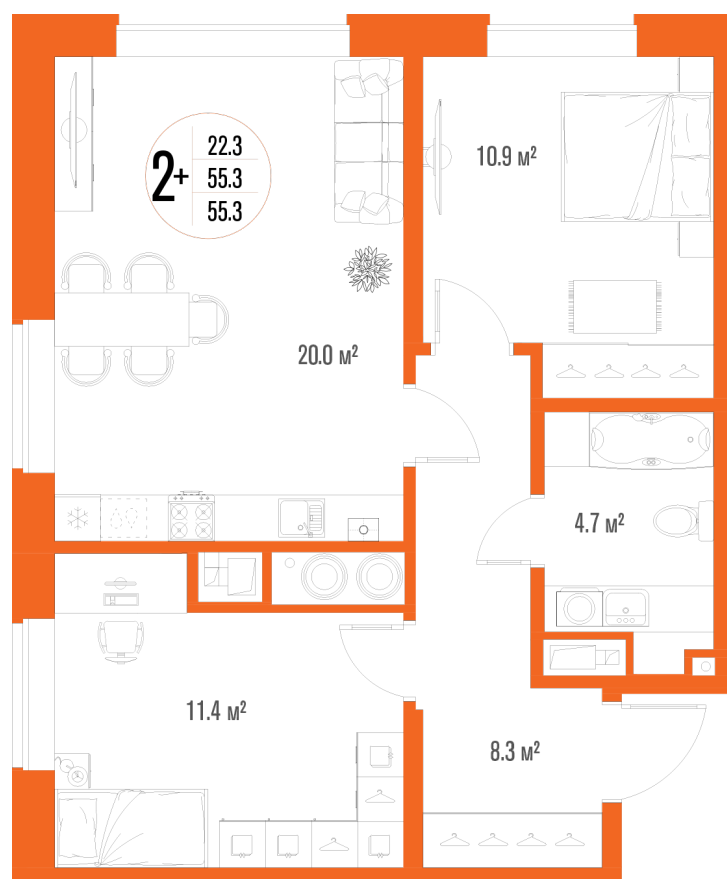

2-комнатная квартира-смарт

Площадь
55.3 м²

Этаж
11/17

Окончание строительства
2 кв. 2027

Стоимость*
от 8 129 100 ₽

Цена за м²*
от 147 000 ₽

* Предложение не является публичной офертой.

Расчёты являются предварительными, произведёнными по минимальным предложениям банков. Предлагаемая скидка является максимальной с учётом специальных ипотечных программ и/или господдержки. Данные обновлены 05.04.2025