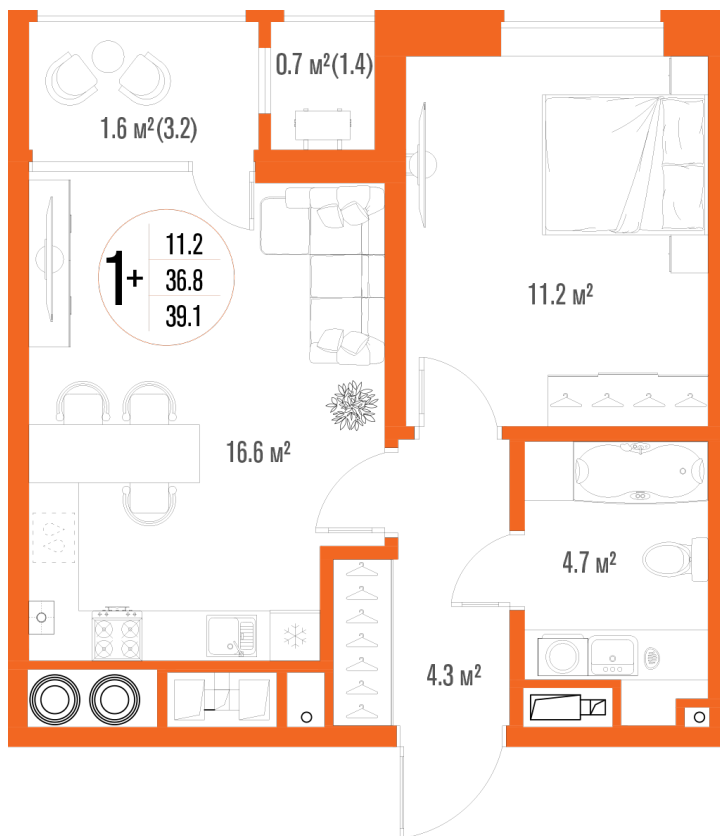

1-комнатная-смарт

Площадь
39.1 м²

Этаж
9/17

Окончание строительства
2 кв. 2027

Стоимость*
от 5 747 700 ₽

Цена за м²*
от 147 000 ₽

* Предложение не является публичной офертой.

Расчёты являются предварительными, произведёнными по минимальным предложениям банков. Предлагаемая скидка является максимальной с учётом специальных ипотечных программ и/или господдержки. Данные обновлены 01.11.2024