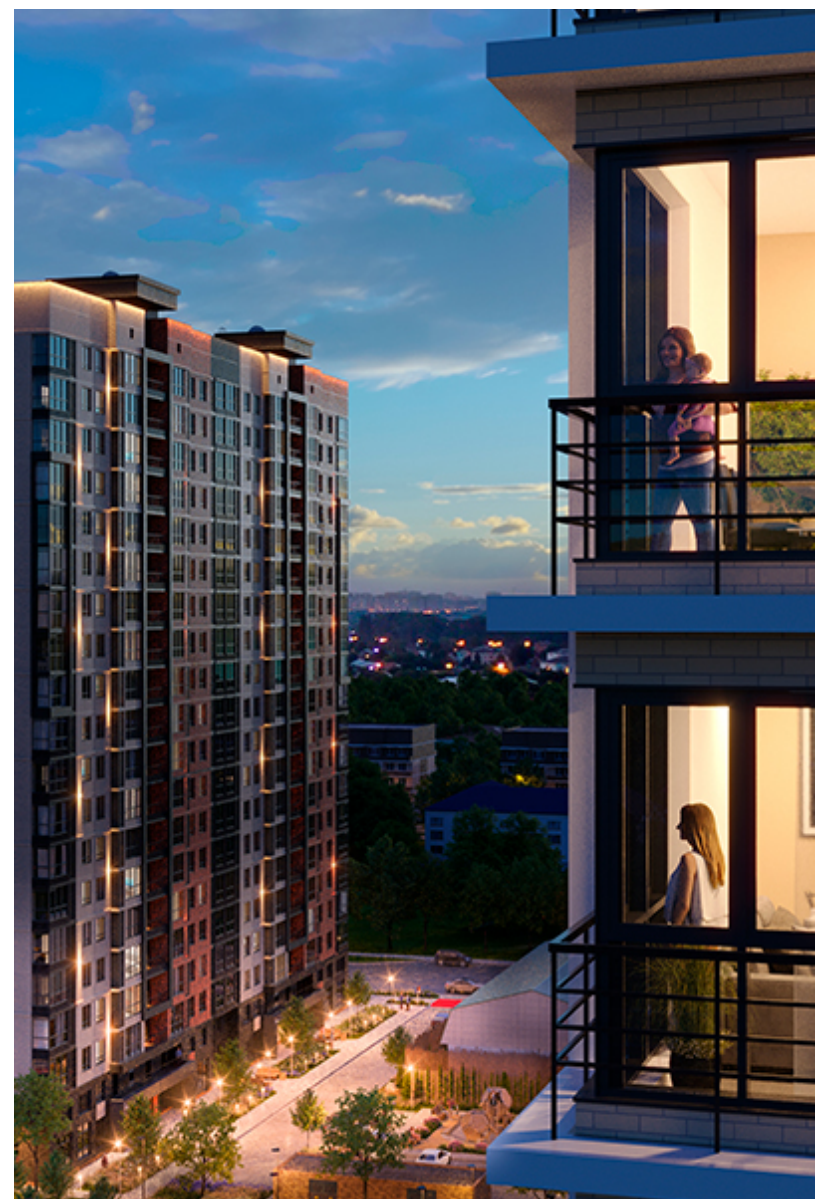

1-комнатная-смарт

Площадь
39.1 м²

Этаж
9/17

Окончание строительства
2 кв. 2027

Стоимость*
от 5 747 700 ₽

Цена за м²*
от 147 000 ₽

* Предложение не является публичной офертой.

Расчёты являются предварительными, произведёнными по минимальным предложениям банков. Предлагаемая скидка является максимальной с учётом специальных ипотечных программ и/или господдержки. Данные обновлены 01.11.2024

Жилой квартал «Центральный»

Адрес ЖК: г. Астрахань, ул. Ахшарумова, 29

Жилой квартал «Центральный» расположен в самом центре города Астрахань с видом на Кремль, сочетает в себе традиции качества, авторскую архитектуру и современные технологии. Дома нового поколения для людей, которые выше всего ценят качество, комфорт, безопасность и свое время, выбирая лучшее для своей семьи.

- Вид на Кремль
- Детский сад от застройщика
- Собственный прогулочный бульвар
- Система «Умный дом»
- Детские эколощадки
- Отделка White box

[Узнать подробнее
о жилом комплексе](#)