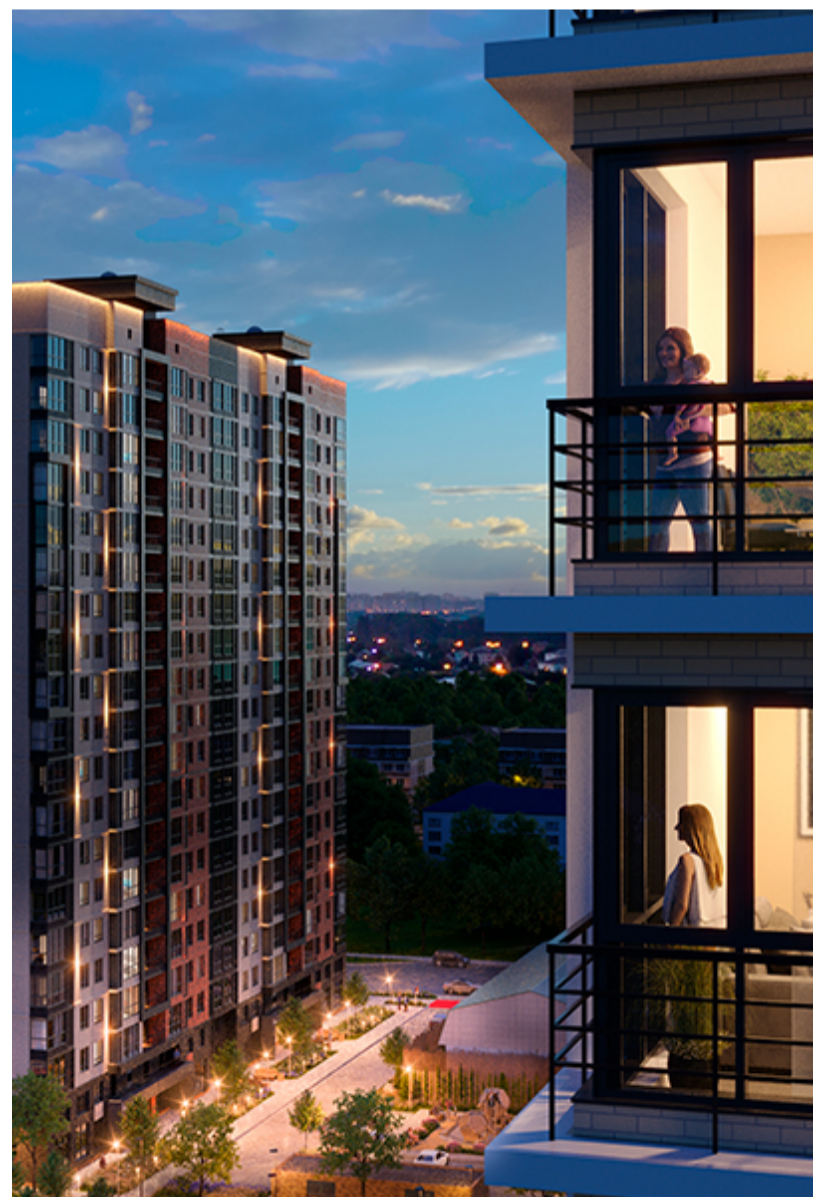

1-комнатная-смарт

Площадь
39.1 м²

Этаж
8/17

Окончание строительства
2 кв. 2027

Стоимость*
от 5 747 700 ₹

Цена за м²*
от 147 000 ₹

* Предложение не является публичной офертой.

Расчёты являются предварительными, произведёнными по минимальным предложениям банков. Предлагаемая скидка является максимальной с учётом специальных ипотечных программ и/или господдержки. Данные обновлены 01.11.2024

Жилой квартал «Центральный»

Адрес ЖК: г. Астрахань, ул. Ахшарумова, 29

Жилой квартал «Центральный» расположен в самом центре города Астрахань с видом на Кремль, сочетает в себе традиции качества, авторскую архитектуру и современные технологии. Дома нового поколения для людей, которые выше всего ценят качество, комфорт, безопасность и свое время, выбирая лучшее для своей семьи.

- Вид на Кремль
- Детский сад от застройщика
- Собственный прогулочный бульвар
- Система «Умный дом»
- Детские экоплощадки
- Отделка White box

[Узнать подробнее
о жилом комплексе](#)