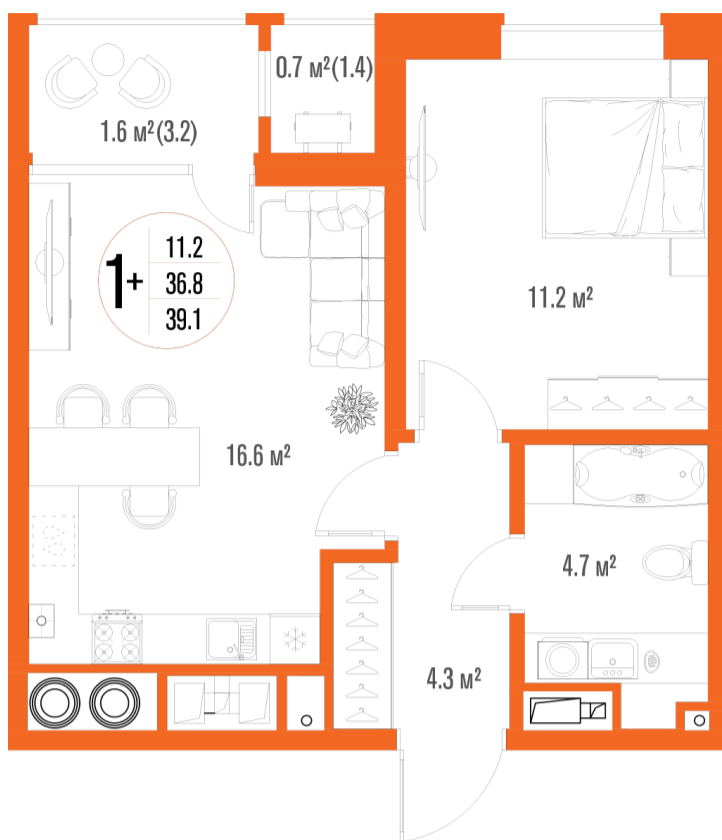

1-комнатная-смарт

Площадь
39.1 м²

Этаж
8/17

Окончание строительства
2 кв. 2027

Стоимость*
от 5 747 700 ₹

Цена за м²*
от 147 000 ₹

* Предложение не является публичной офертой.

Расчёты являются предварительными, произведёнными по минимальным предложениям банков. Предлагаемая скидка является максимальной с учётом специальных ипотечных программ и/или господдержки. Данные обновлены 01.11.2024