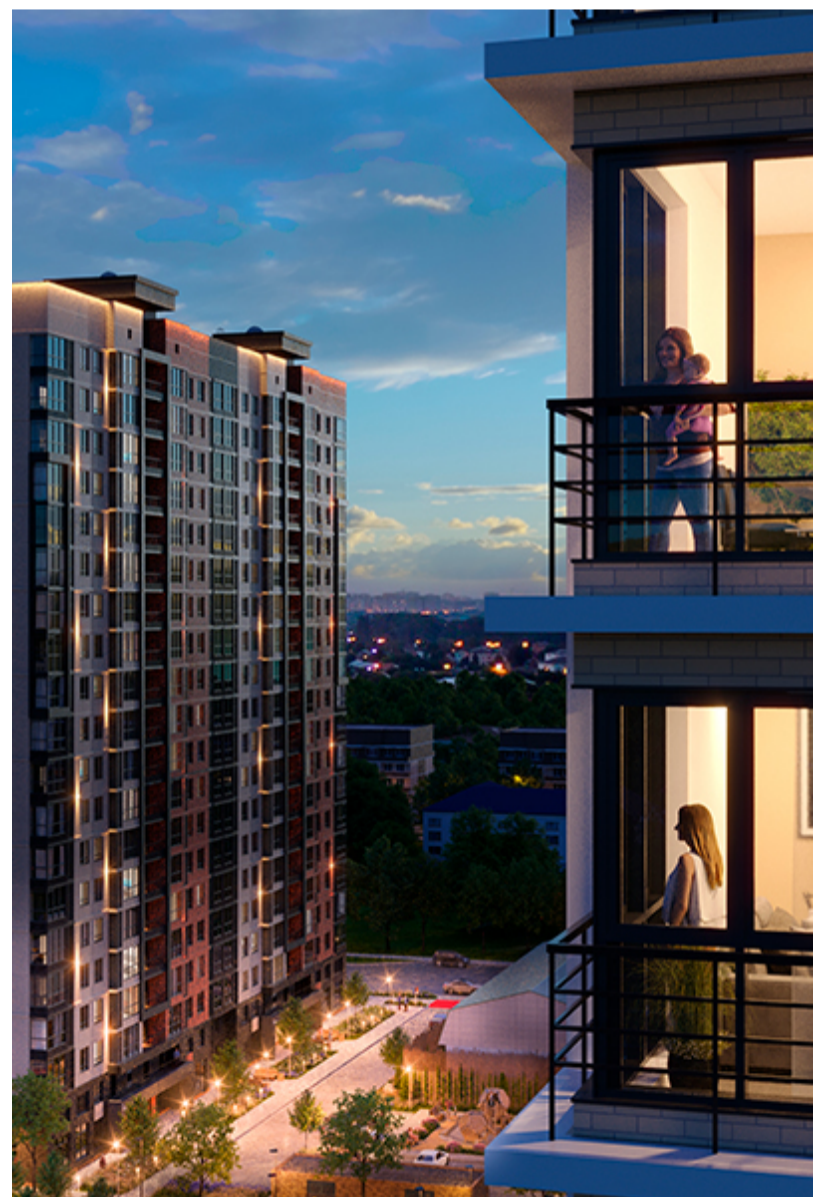

1-комнатная-смарт

Площадь
39.1 м²

Этаж
7/17

Окончание строительства
2 кв. 2027

Стоимость*
от 5 747 700 ₹

Цена за м²*
от 147 000 ₹

* Предложение не является публичной офертой.

Расчёты являются предварительными, произведёнными по минимальным предложениям банков. Предлагаемая скидка является максимальной с учётом специальных ипотечных программ и/или господдержки. Данные обновлены 01.11.2024

Жилой квартал «Центральный»

Адрес ЖК: г. Астрахань, ул. Ахшарумова, 29

Жилой квартал «Центральный» расположен в самом центре города Астрахань с видом на Кремль, сочетает в себе традиции качества, авторскую архитектуру и современные технологии. Дома нового поколения для людей, которые выше всего ценят качество, комфорт, безопасность и свое время, выбирая лучшее для своей семьи.

- Вид на Кремль
- Детский сад от застройщика
- Собственный прогулочный бульвар
- Система «Умный дом»
- Детские эколощадки
- Отделка White box

[Узнать подробнее
о жилом комплексе](#)