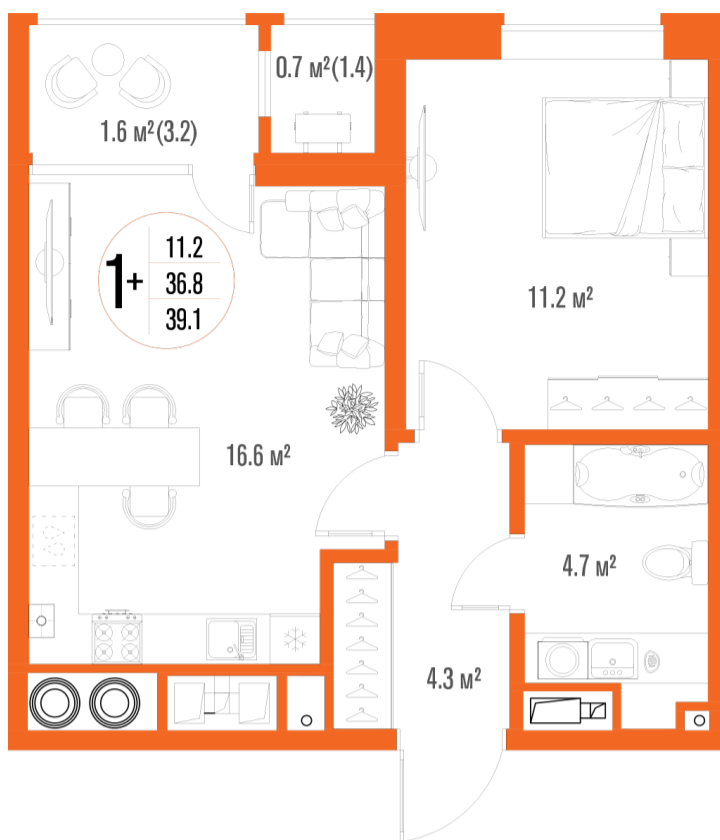

1-комнатная-смарт

Площадь
39.1 м²

Этаж
7/17

Окончание строительства
2 кв. 2027

Стоимость*
от 5 747 700 ₹

Цена за м²*
от 147 000 ₹

* Предложение не является публичной офертой.

Расчёты являются предварительными, произведёнными по минимальным предложениям банков. Предлагаемая скидка является максимальной с учётом специальных ипотечных программ и/или господдержки. Данные обновлены 01.11.2024