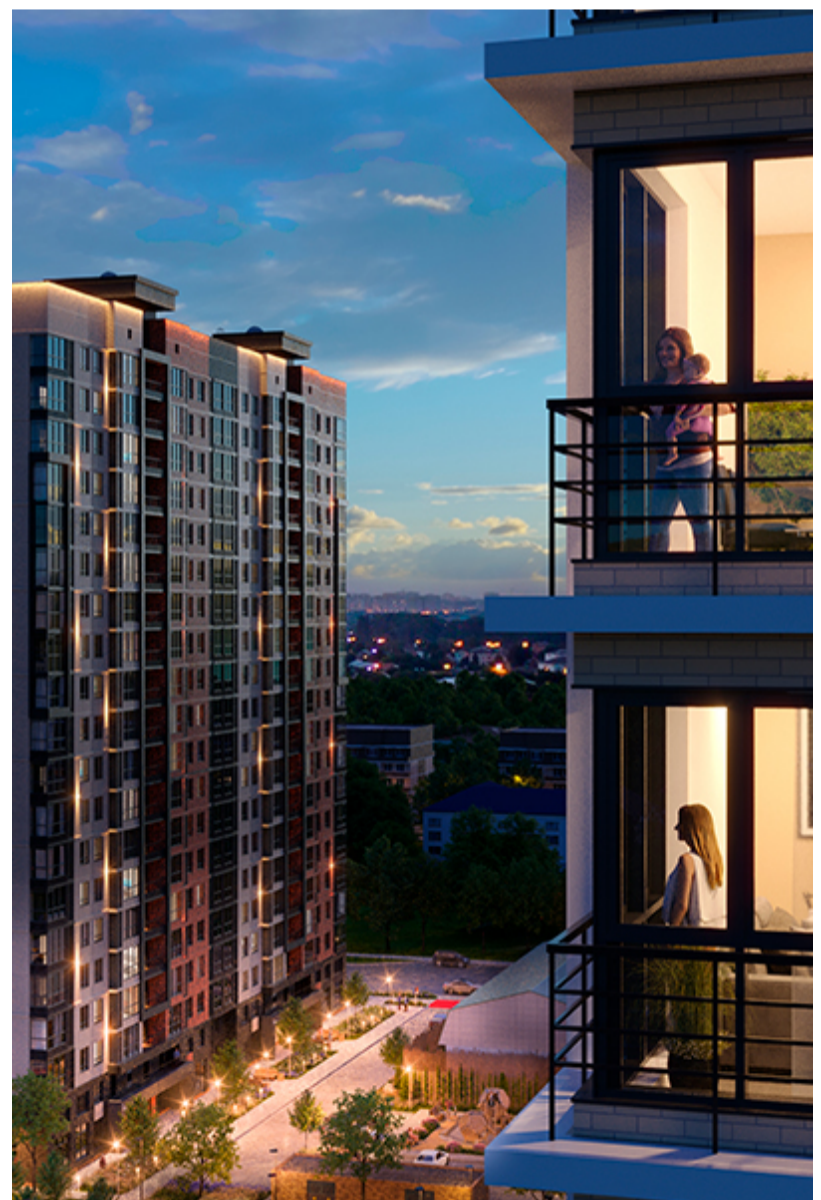

1-комнатная-смарт

Площадь
39.1 м²

Этаж
6/17

Окончание строительства
2 кв. 2027

Стоимость*
от 5 747 700 ₽

Цена за м²*
от 147 000 ₽

* Предложение не является публичной офертой.

Расчёты являются предварительными, произведёнными по минимальным предложениям банков. Предлагаемая скидка является максимальной с учётом специальных ипотечных программ и/или господдержки. Данные обновлены 01.11.2024

Жилой квартал «Центральный»

Адрес ЖК: г. Астрахань, ул. Ахшарумова, 29

Жилой квартал «Центральный» расположен в самом центре города Астрахань с видом на Кремль, сочетает в себе традиции качества, авторскую архитектуру и современные технологии. Дома нового поколения для людей, которые выше всего ценят качество, комфорт, безопасность и свое время, выбирая лучшее для своей семьи.

- Вид на Кремль
- Детский сад от застройщика
- Собственный прогулочный бульвар
- Система «Умный дом»
- Детские экоплощадки
- Отделка White box

[Узнать подробнее
о жилом комплексе](#)