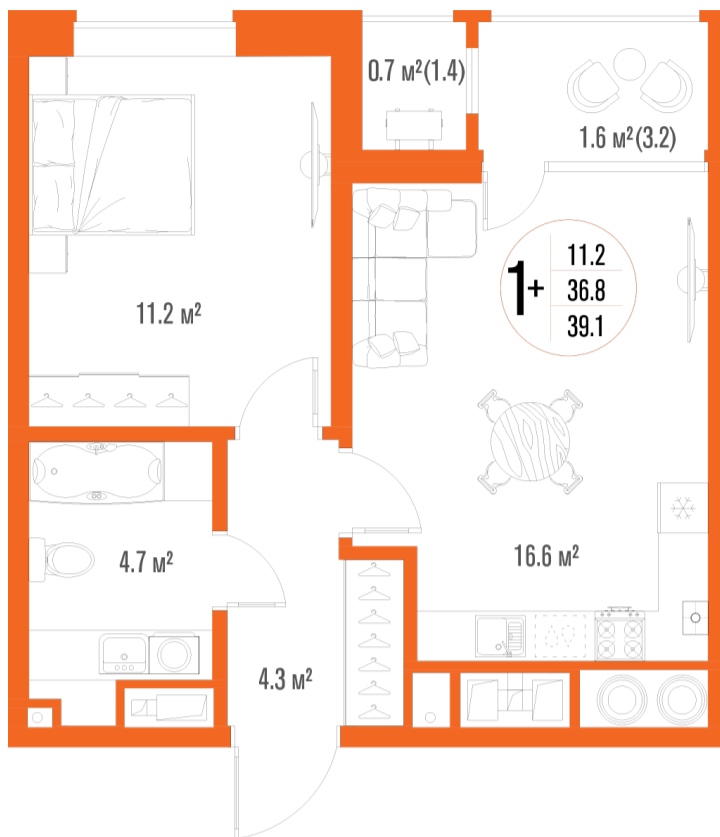

1-комнатная-смарт

Площадь
39.1 м²

Этаж
5/17

Окончание строительства
2 кв. 2027

Стоимость*
от 5 747 700 ₹

Цена за м²*
от 147 000 ₹

* Предложение не является публичной офертой.

Расчёты являются предварительными, произведёнными по минимальным предложениям банков. Предлагаемая скидка является максимальной с учётом специальных ипотечных программ и/или господдержки. Данные обновлены 01.11.2024