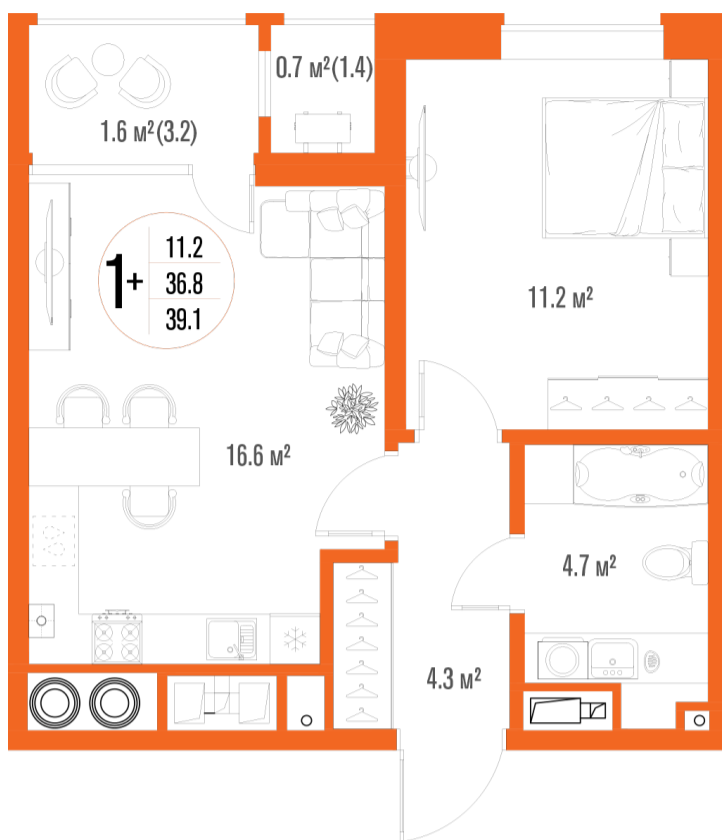

# 1-комнатная-смарт

Площадь  
**39.1 м<sup>2</sup>**

Этаж  
**4/17**

Окончание строительства  
**2 кв. 2027**

Стоимость\*  
**от 5 747 700 ₹**

Цена за м<sup>2</sup>\*  
**от 147 000 ₹**

\* Предложение не является публичной офертой.