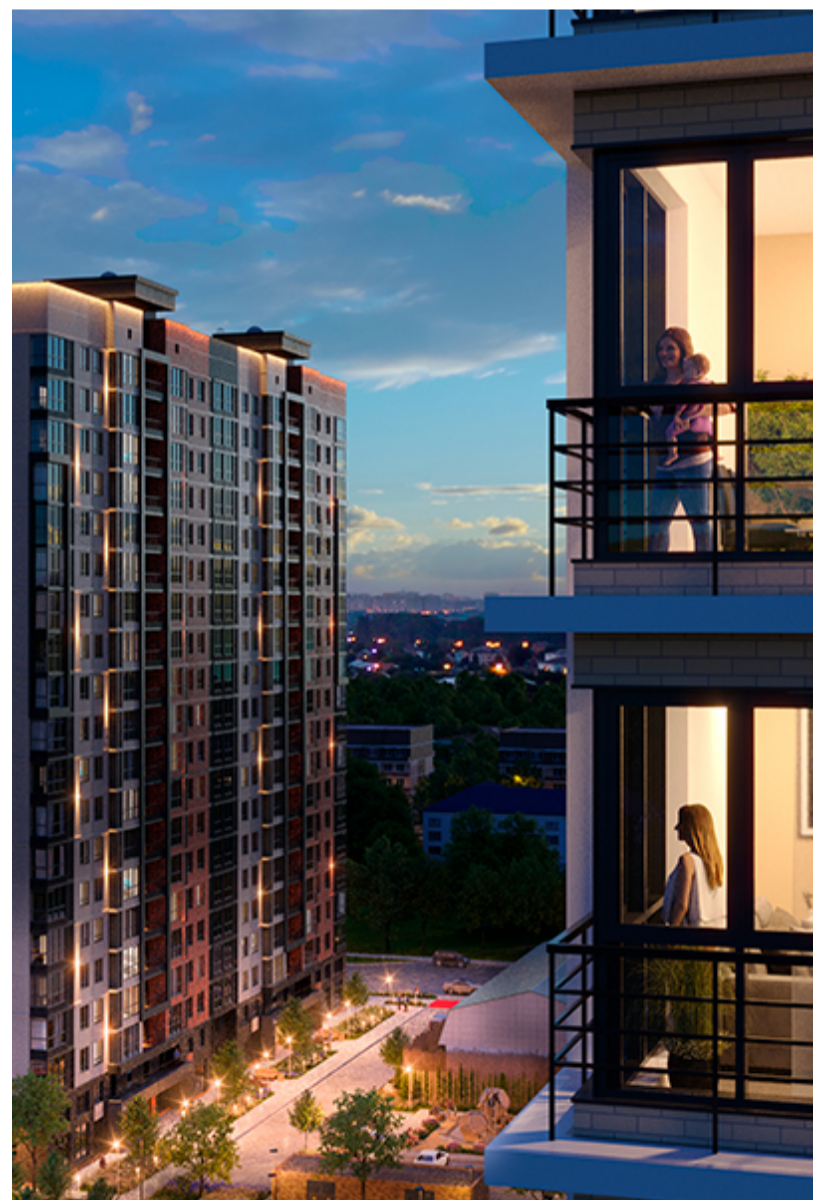

# 1-комнатная-смарт

Площадь  
**39.1 м<sup>2</sup>**

Этаж  
**4/17**

Окончание строительства  
**2 кв. 2027**

Стоимость\*  
**от 5 747 700 ₹**

Цена за м<sup>2</sup>\*  
**от 147 000 ₹**

\* Предложение не является публичной офертой.

## Жилой квартал «Центральный»

Адрес ЖК: г. Астрахань, ул. Ахшарумова, 29

Жилой квартал «Центральный» расположен в самом центре города Астрахань с видом на Кремль, сочетает в себе традиции качества, авторскую архитектуру и современные технологии. Дома нового поколения для людей, которые выше всего ценят качество, комфорт, безопасность и свое время, выбирая лучшее для своей семьи.

- Вид на Кремль
- Детский сад от застройщика
- Собственный прогулочный бульвар
- Система «Умный дом»
- Детские экоплощадки
- Отделка White box

[Узнать подробнее  
о жилом комплексе](#)