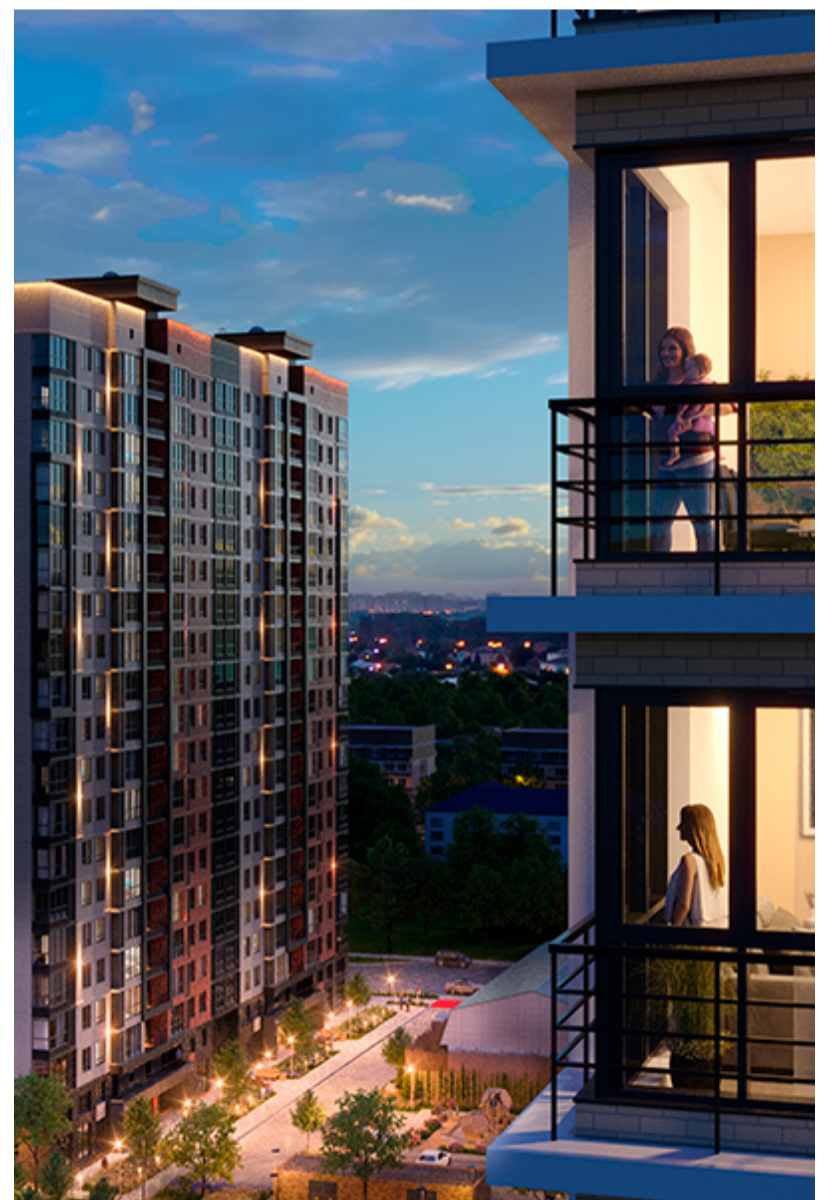

1-комнатная-смарт

Площадь
39.1 м²

Этаж
4/17

Окончание строительства
2 кв. 2027

Стоимость*
от 5 747 700 ₹

Цена за м²*
от 147 000 ₹

* Предложение не является публичной офертой.

Расчёты являются предварительными, произведёнными по минимальным предложениям банков. Предлагаемая скидка является максимальной с учётом специальных ипотечных программ и/или господдержки. Данные обновлены 31.10.2024

Жилой квартал «Центральный»

Адрес ЖК: г. Астрахань, ул. Ахшарумова, 29

Жилой квартал «Центральный» расположен в самом центре города Астрахань с видом на Кремль, сочетает в себе традиции качества, авторскую архитектуру и современные технологии. Дома нового поколения для людей, которые выше всего ценят качество, комфорт, безопасность и свое время, выбирая лучшее для своей семьи.

- Вид на Кремль
- Детский сад от застройщика
- Собственный прогулочный бульвар
- Система «Умный дом»
- Детские эколощадки
- Отделка White box

[Узнать подробнее
о жилом комплексе](#)