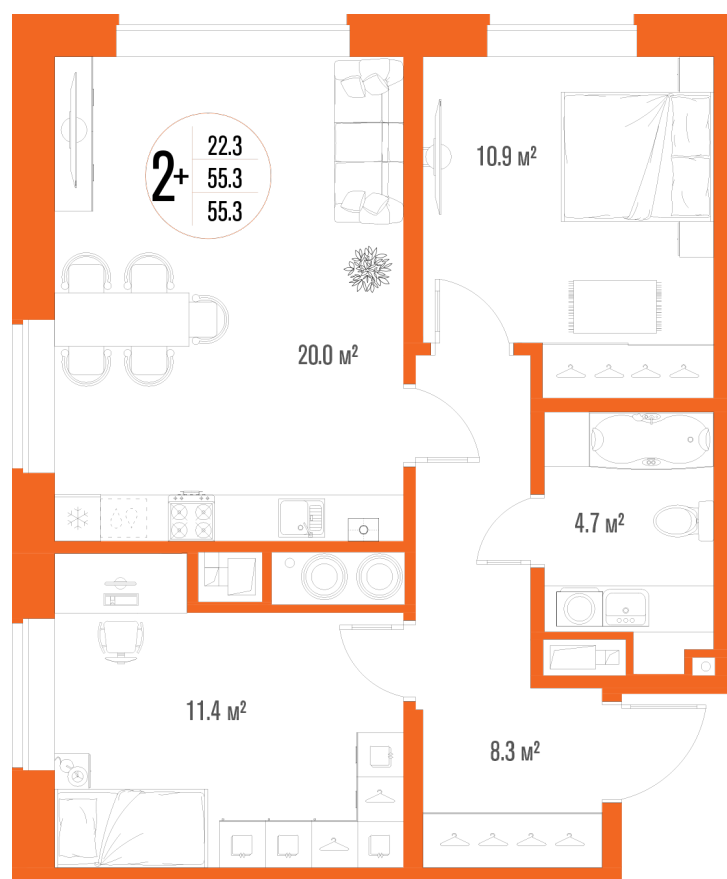

2-комнатная квартира-смарт

Площадь
55.3 м²

Этаж
4/17

Окончание строительства
2 кв. 2027

Стоимость*
от 8 129 100 ₽

Цена за м²*
от 147 000 ₽

* Предложение не является публичной офертой.

Расчёты являются предварительными, произведёнными по минимальным предложениям банков. Предлагаемая скидка является максимальной с учётом специальных ипотечных программ и/или господдержки. Данные обновлены 05.04.2025