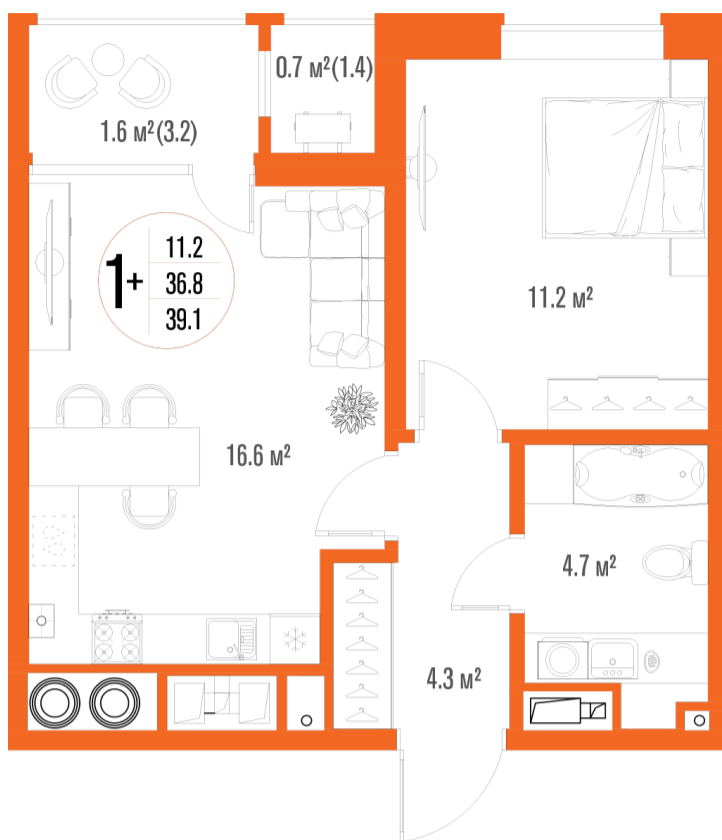

1-комнатная-смарт

Площадь
39.1 м²

Этаж
3/17

Окончание строительства
2 кв. 2027

Стоимость*
от 5 747 700 ₽

Цена за м²*
от 147 000 ₽

* Предложение не является публичной офертой.

Расчёты являются предварительными, произведёнными по минимальным предложениям банков. Предлагаемая скидка является максимальной с учётом специальных ипотечных программ и/или господдержки. Данные обновлены 31.10.2024