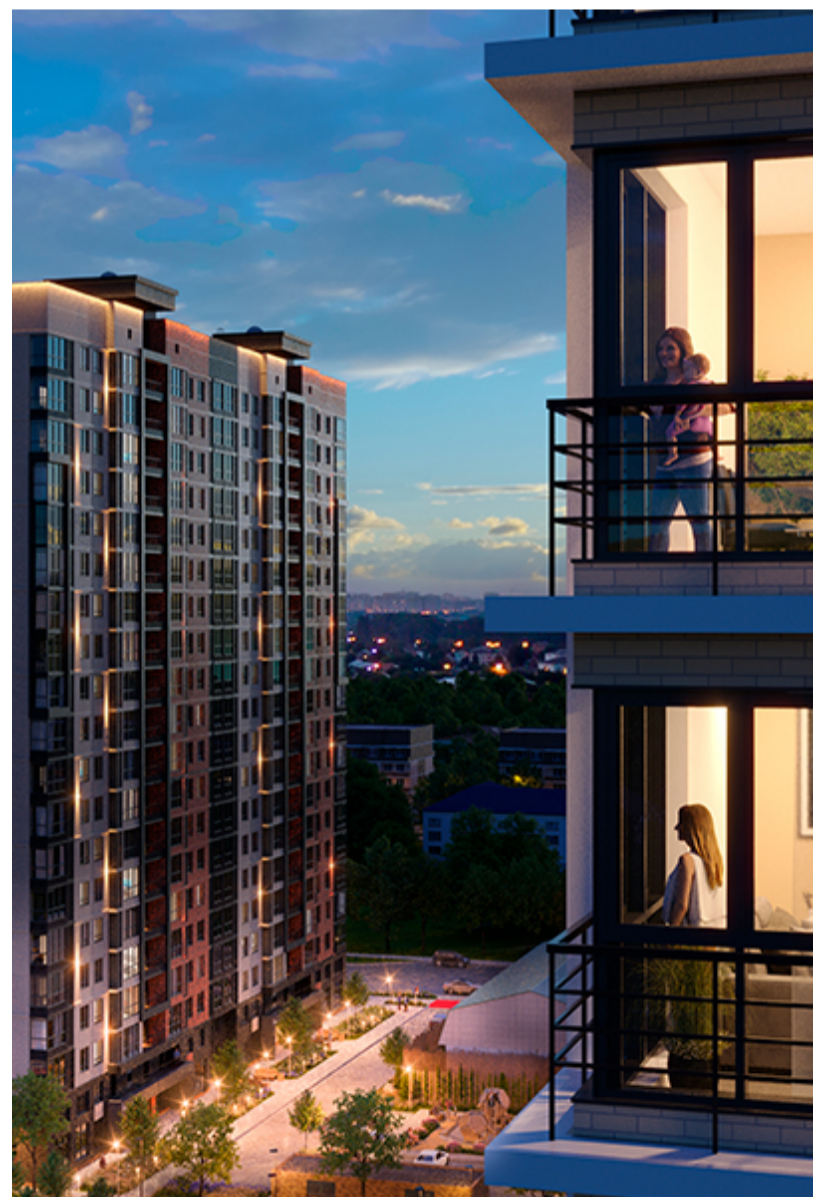

1-комнатная-смарт

Площадь
39.1 м²

Этаж
3/17

Окончание строительства
2 кв. 2027

Стоимость*
от 5 747 700 ₽

Цена за м²*
от 147 000 ₽

* Предложение не является публичной офертой.

Расчёты являются предварительными, произведёнными по минимальным предложениям банков. Предлагаемая скидка является максимальной с учётом специальных ипотечных программ и/или господдержки. Данные обновлены 31.10.2024

Жилой квартал «Центральный»

Адрес ЖК: г. Астрахань, ул. Ахшарумова, 29

Жилой квартал «Центральный» расположен в самом центре города Астрахань с видом на Кремль, сочетает в себе традиции качества, авторскую архитектуру и современные технологии. Дома нового поколения для людей, которые выше всего ценят качество, комфорт, безопасность и свое время, выбирая лучшее для своей семьи.

- Вид на Кремль
- Детский сад от застройщика
- Собственный прогулочный бульвар
- Система «Умный дом»
- Детские экоплощадки
- Отделка White box

[Узнать подробнее
о жилом комплексе](#)